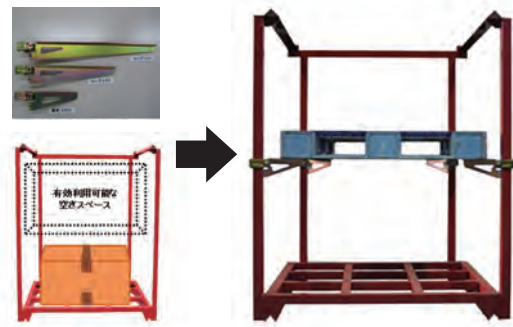

●逆ネスラック

特長

- ・商品を直置きできる為、本体が1台少なくすみます。
- ・接合部は新開発のプラグ方式を採用!

| 品番 | 適用 パレットサイズ | 外寸 W × D × H | 内寸 W × D × H | 自重 kg | 耐荷重 kgf | 段積数 (天地) |
|--------|---------------|--------------------|--------------------|----------|------------|-------------|
| NRP327 | 1100 × 1100 | 1350 × 1200 × 1270 | 1250 × 1150 × 1200 | 46 | 1000 | 4 |
| NRP340 | 1100 × 1100 | 1350 × 1200 × 1400 | 1250 × 1150 × 1330 | 46 | 1000 | 3 |
| NRP357 | 1100 × 1100 | 1350 × 1200 × 1570 | 1250 × 1150 × 1500 | 47 | 1000 | 3 |
| NRP377 | 1100 × 1100 | 1350 × 1200 × 1770 | 1250 × 1150 × 1700 | 51 | 1000 | 3 |
| NRP627 | 1400 × 1100 | 1650 × 1200 × 1270 | 1550 × 1150 × 1200 | 50 | 1000 | 4 |
| NRP657 | 1400 × 1100 | 1650 × 1200 × 1570 | 1550 × 1150 × 1500 | 50 | 1000 | 3 |
| NRP677 | 1400 × 1100 | 1650 × 1200 × 1770 | 1550 × 1150 × 1700 | 55 | 1000 | 3 |

オプション

●ネスバンド

※倉庫内でのネスラックのズレ防止
※空荷での転倒防止

●ネスサポート

2段仕切り金具

デッドスペースを有効活用できます。

●スルーユニット

ラックを手で動かせる!!

●取付けカンタン! (2名で約5分)

有効内寸H132mmup

●沈み込み機能

荷物を載せると沈み込み(約150kg)、その場に設置され荷物が無くなると浮き上がり、移動する事ができます。

使用例