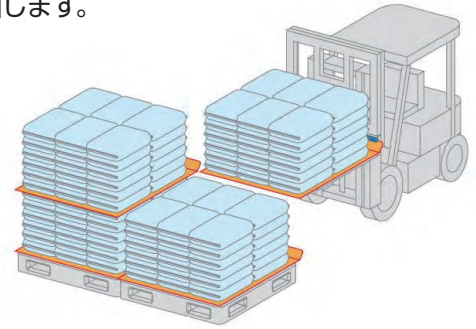

取り扱いが簡単で経済的

特長

- ・**保管と輸送の効率化**
 取り扱いが簡単で保管場所を取りません。
 一般パレット (H150) 利用時と比べて約10%積載効率が増加します。
- ・**コストダウン**
 木製パレットより安価で、保管・輸送コストも経済的です。
- ・**衛生的**
 水や薬品に強く、汚れた場合でも水洗いが可能で衛生的です。
- ・**安全性**
 釘の飛び出しやささくれがないので破袋を減少できます。

色	表面	材質	厚み	コーナー部	生産ロット
ナチュラル・グレー	梨地シボ・皮シボ	PP	0.7~3.0mm	R加工	500枚~

使用例 (プッシュプルアタッチメントが取り付けられているものに限ります)

アタッチメントがシートパレットタブをくわえ込みます。

アタッチメントがタブをくわえたまま後退することにより、荷物が乗ったままフォークリフトのツメに乗り上げます。

アタッチメントが後退し終わると荷物がフォークリフトのツメに乗り上げ、移動が可能となります。