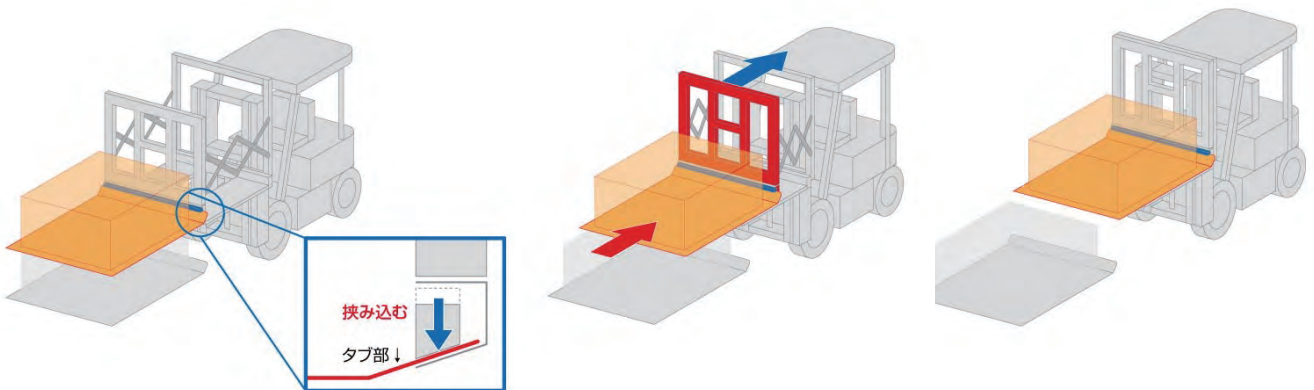

取り扱いが簡単で経済的

特長

- ・**保管と輸送の効率化**
 取り扱いが簡単で保管場所を取りません。
 一般パレット (H150) 利用時と比べて約10%積載効率が増加します。
- ・**コストダウン**
 木製パレットより安価で、保管・輸送コストも経済的です。
- ・**衛生的**
 水や薬品に強く、汚れた場合でも水洗いが可能で衛生的です。
- ・**安全性**
 釘の飛び出しやささくれがないので破袋を減少できます。

色	表面	材質	厚み	コーナー部	生産ロット
ナチュラル・グレー	梨地シボ・皮シボ	PP	0.7~3.0mm	R加工	500枚~

使用例 (プッシュプルアタッチメントが取り付けられているものに限ります)

アタッチメントがシートパレットタブをくわえ込みます。

アタッチメントがタブをくわえたまま後退することにより、荷物が乗ったままフォークリフトのツメに乗り上げます。

アタッチメントが後退し終わると荷物がフォークリフトのツメに乗り上げ、移動が可能となります。