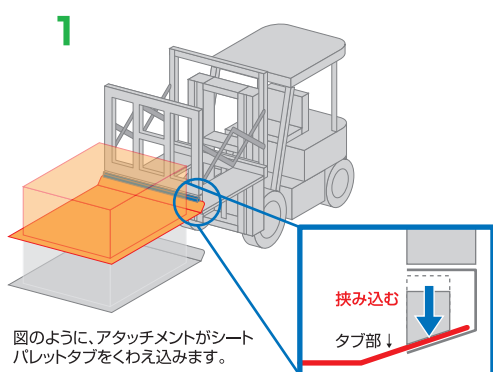

シートパレット

- 運輸倉庫内保管用パレット
 - 肥料メーカー出荷用パレット
- 等にご使用頂いております。

シートパレットとは、プッシュプルアタッチメントを取り付けたフォークリフト専用のパレットです。プラスチック製品ならではの長を有し、環境問題にも対応できる製品です。

※プッシュプルアタッチメントの詳細についてはフォークリフトメーカーへお問い合わせください。

使用方法

図のように、アタッチメントがシートパレットタブをくわえ込みます。

アタッチメントがタブをくわえたまま後退することにより、荷物がシートパレットに乗ったままフォークリフトのツメに乗り上げて行きます。

アタッチメントが後退し終わると荷物がフォークリフトのツメに完全に乗り上げたことになり、フォークリフトの移動が可能となります。

※荷物を置く場合は、逆の手順となります。

仕様

● 保管・輸送の効率化

取扱が簡単で、保管時も場所を取りません。一般パレット (H150) 利用時と比べて約10% 積載効率が増加します。