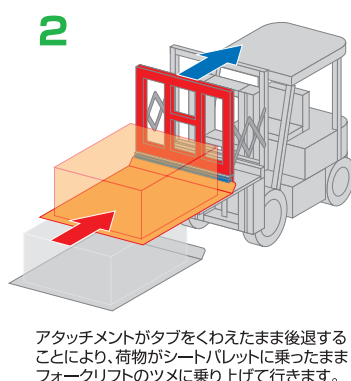

シートパレット

- 運輸倉庫内保管用パレット
 - 肥料メーカー出荷用パレット
- 等にご使用頂いております。

シートパレットとは、プッシュプルアタッチメントを取り付けたフォークリフト専用のパレットです。プラスチック製品ならではの長を有し、環境問題にも対応できる製品です。

※プッシュプルアタッチメントの詳細についてはフォークリフトメーカーへお問い合わせください。

使用方法

図のように、アタッチメントがシートパレットタブをくわえ込みます。

アタッチメントがタブをくわえたまま後退することにより、荷物がシートパレットに乗ったままフォークリフトのツメに乗り上げて行きます。

アタッチメントが後退し終わると荷物がフォークリフトのツメに完全に乗り上げたことになり、フォークリフトの移動が可能となります。

※荷物を置く場合は、逆の手順となります。

仕様

● 保管・輸送の効率化

取扱が簡単で、保管時も場所を取りません。一般パレット (H150) 利用時と比べて約10% 積載効率が増加します。