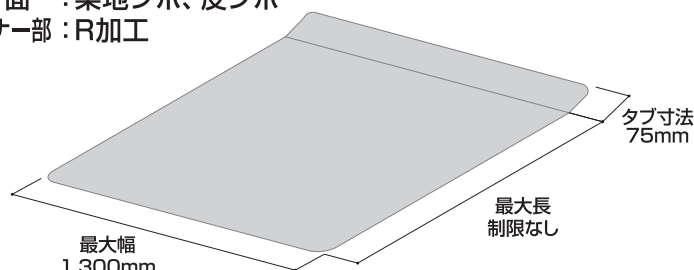

● コストダウン

木製パレットより安価で、保管・輸送コストも経済的です。

● 衛生的

水や薬品に強く、汚れた場合でも水洗いが可能で衛生的です。

● 安全性

木製パレットのような、釘の飛び出しやささくれがないので破袋を減少できます。

● 仕様

材質 : PP
色 : PPナチュラル、グレー
表面 : 梨地シボ、皮シボ
コーナー部 : R加工

● 生産ロット

500枚~/lot

※詳細はお問い合わせください

※四方タブ加工も可能です。(加工条件等がございますのでご相談ください)

お問合せ

ヤマト・インダストリー株式会社
物流システム営業部

URL : <http://www.yamato-in.co.jp>

東京 TEL 03-3834-3113
大阪 TEL 06-6208-3191