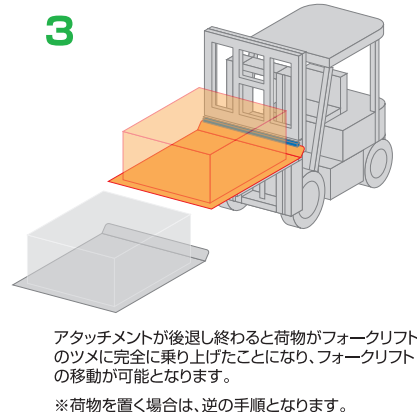

シートパレット

- 運輸倉庫内保管用パレット
 - 肥料メーカー出荷用パレット
- 等にご使用頂いております。

シートパレットとは、プッシュプルアタッチメントを取り付けたフォークリフト専用のパレットです。プラスチック製品ならではの長を有し、環境問題にも対応できる製品です。

※プッシュプルアタッチメントの詳細についてはフォークリフトメーカーへお問い合わせください。

使用方法

図のように、アタッチメントがシートパレットタブをくわえ込みます。

アタッチメントがタブをくわえたまま後退することにより、荷物がシートパレットに乗ったままフォークリフトのツメに乗り上げて行きます。

アタッチメントが後退し終わると荷物がフォークリフトのツメに完全に乗り上げたことになり、フォークリフトの移動が可能となります。

※荷物を置く場合は、逆の手順となります。

仕様

● 保管・輸送の効率化

取扱が簡単で、保管時も場所を取りません。一般パレット (H150) 利用時と比べて約10% 積載効率が増加します。