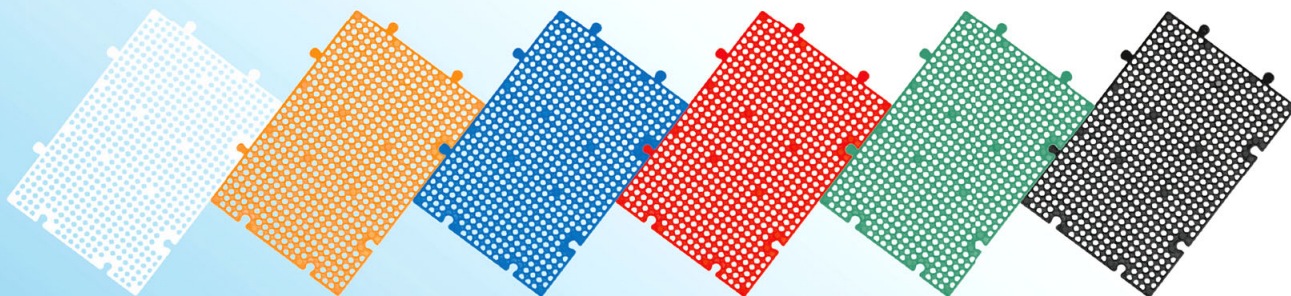

# 押 軽 ボード

重い荷物が一人で運べる!!

作業の効率アップ!

方向転換が自由自在!

床に敷いて滑らせるだけ!

選べる6色のカラーバリエーション!

ボードの組み合わせも多彩!

YouTube 公開配信

① QRコードからの読み取り

② YouTubeから検索

押軽ボード