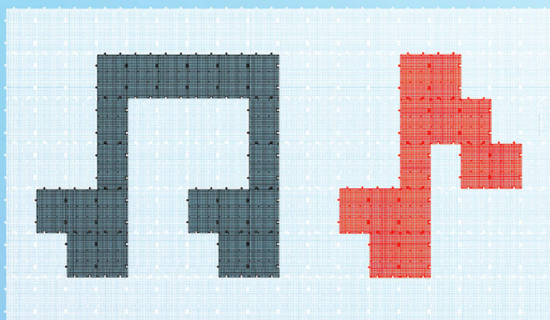

# 押 軽 ボード

重い荷物が一人で運べる!!

作業の効率アップ!

方向転換が自由自在!

床に敷いて滑らせるだけ!

選べる6色のカラーバリエーション!

ボードの組み合わせも多彩!

YouTube 公開配信

① QRコードからの読み取り

② YouTubeから検索

押軽ボード