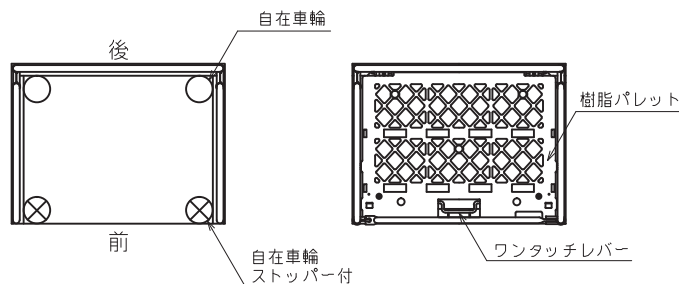

## ●LRC50-P

※写真はLRC60-Pです。

本体自重 : 37 kg

耐荷重 : 500 kg

看板270mm x 220mm  
(オプション)

ゴムベルト  
(オプション)

キャスターφ150

(標準: ゴム車 4輪自在  
間口側2輪ストッパー付)