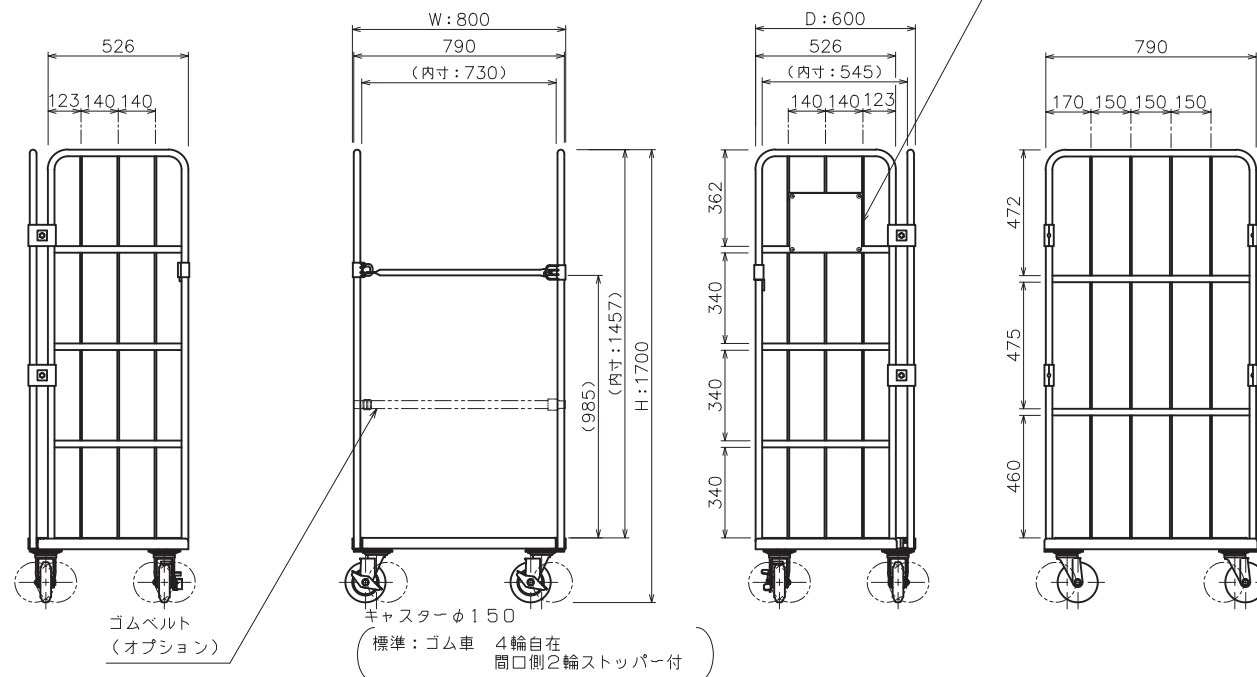

## ●LRC50-P

※写真はLRC60-Pです。

本体自重 : 37 kg

耐荷重 : 500 kg

看板270mm x 220mm  
(オプション)

ゴムベルト  
(オプション)

キャスターφ150

(標準: ゴム車 4輪自在  
間口側2輪ストッパー付)