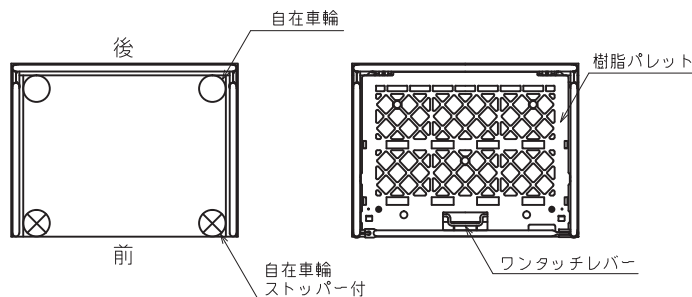

# ●LRC60-P

※写真はLRC60-Pです。

本体自重 : 38 kg

耐荷重 : 500 kg