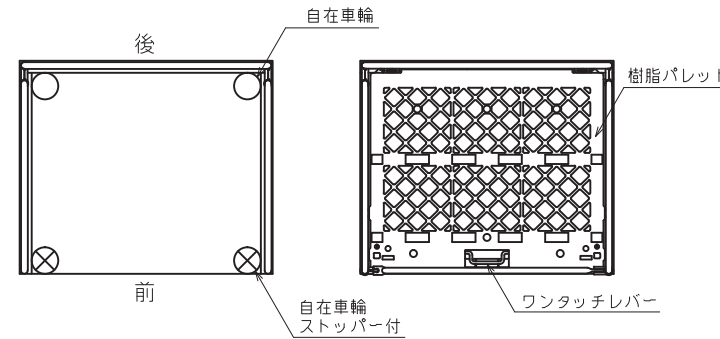

TEL : 03-3834-3113 TEL : 06-6208-3191

FAX : 03-3834-4027 FAX : 06-6208-3194

ご担当者

様

いつもお世話になっております。
ご検討のほど宜しくお願い致します。

● LRC65-P

※写真はLRC60-Pです。

本体自重 : 46 kg
耐荷重 : 500 kg

看板270mm x 220mm
(オプション)