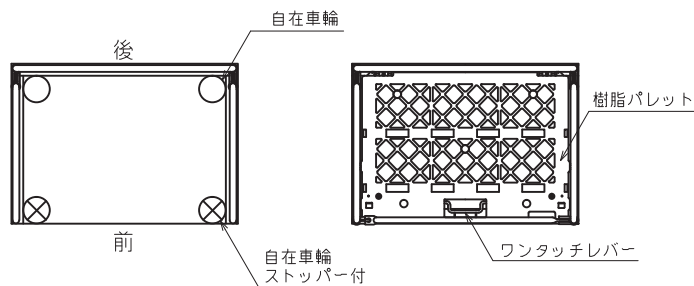

本体自重 : 36.5 kg

耐荷重 : 500 kg

看板270mm x 220mm
(オプション)