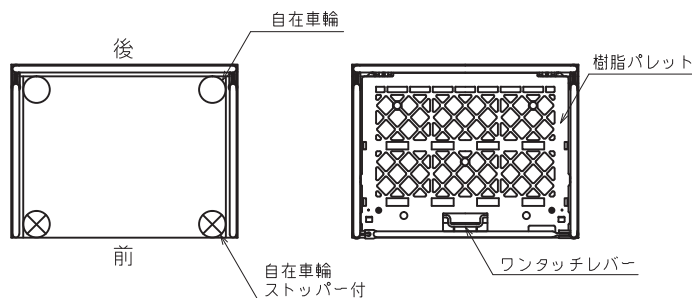

TEL : 03-3834-3113 TEL : 06-6208-3191

FAX : 03-3834-4027 FAX : 06-6208-3194

ご担当者

様

いつもお世話になっております。
ご検討のほど宜しくお願い致します。

●LRC60-JP

※写真はLRC60-JPです。

本体自重 : 37 kg
耐荷重 : 500 kg