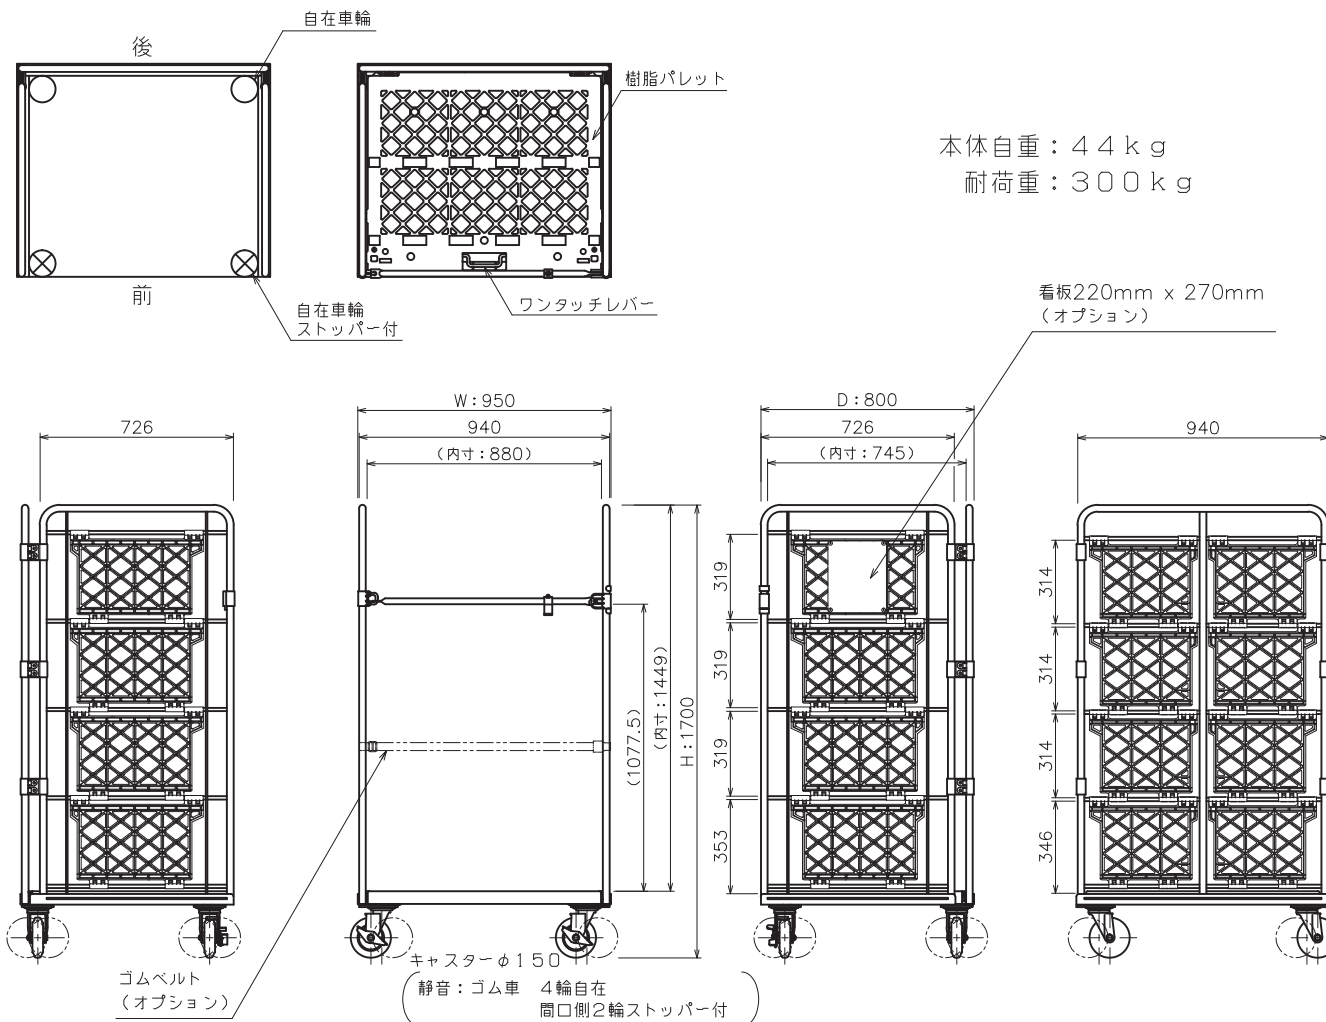

TEL : 03-3834-3113 TEL : 06-6208-3191

FAX : 03-3834-4027 FAX : 06-6208-3194

ご担当者

様

いつもお世話になっております。
ご検討のほど宜しくお願い致します。

●LRC21-RS-65

※写真はLRC21-RS-60です。

本体自重: 44kg
耐荷重: 300kg