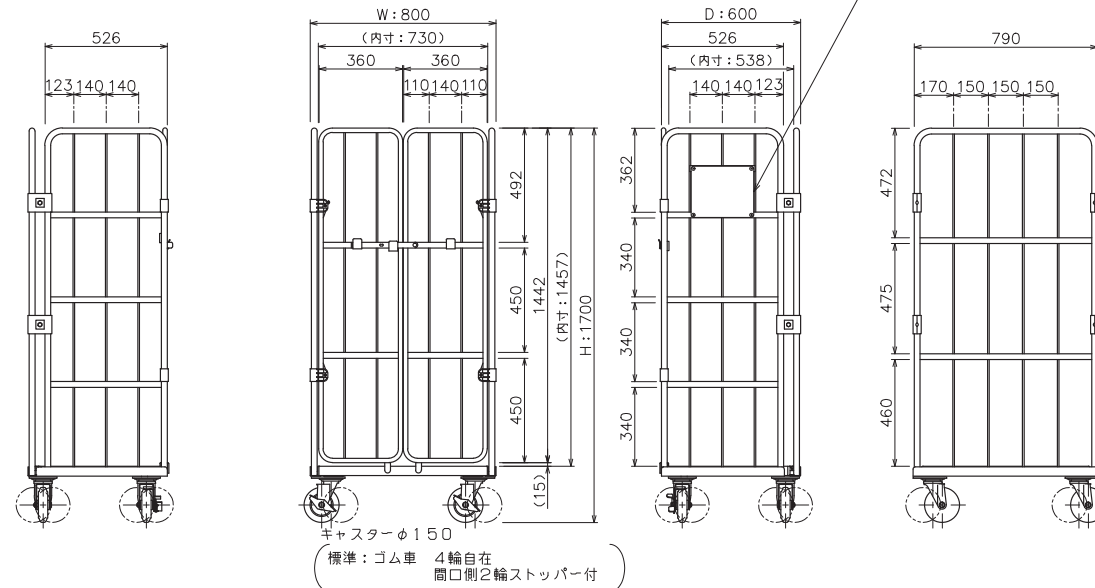

TEL : 03-3834-3113 TEL : 06-6208-3191

FAX : 03-3834-4027 FAX : 06-6208-3194

ご担当者

様

いつもお世話になっております。
ご検討のほど宜しくお願い致します。

●KRC50-P

本体自重 : 44.5 kg
耐荷重 : 500 kg

※写真は KRC50-P です。