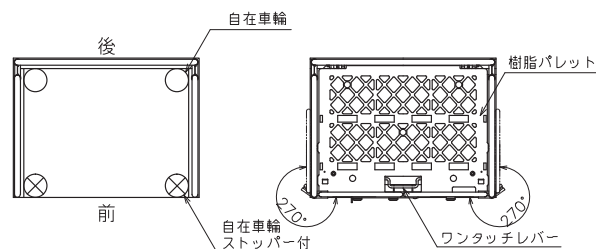

TEL : 03-3834-3113 TEL : 06-6208-3191

FAX : 03-3834-4027 FAX : 06-6208-3194

ご担当者

様

いつもお世話になっております。
ご検討のほど宜しくお願い致します。

●KRC50-P

本体自重 : 44.5 kg
耐荷重 : 500 kg

※写真は KRC50-P です。