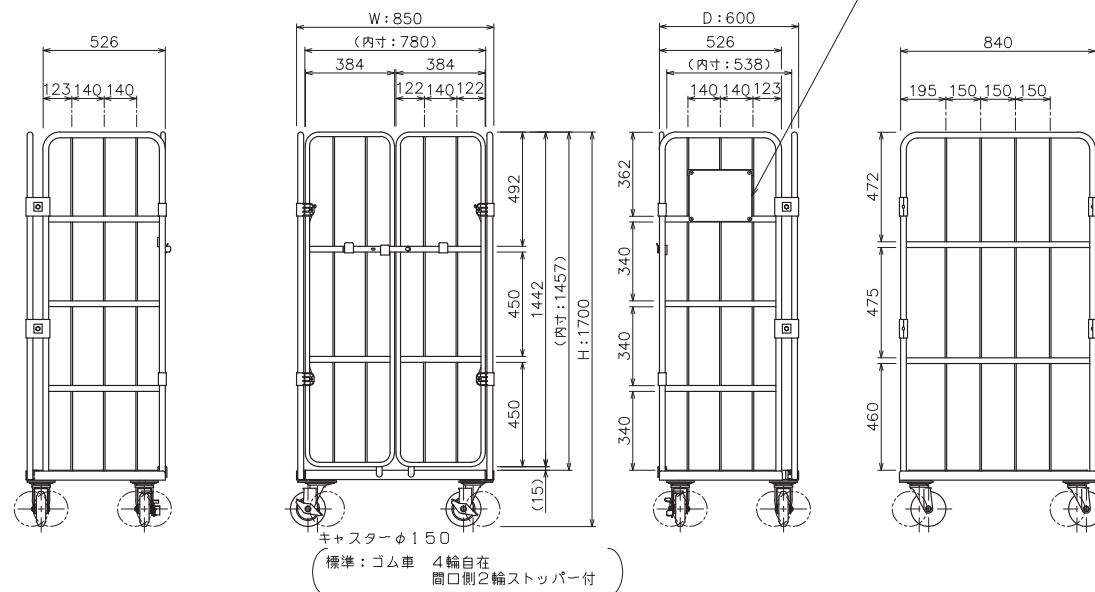

# ●KRC55-P

本体自重 : 45.5 kg

耐荷重 : 500 kg

看板270mm x 220mm  
(オプション)

※写真は KRC50-P です。