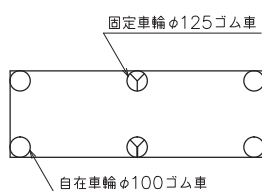

TEL : 03-3834-3113 TEL : 06-6208-3191

FAX : 03-3834-4027 FAX : 06-6208-3194

ご担当者

様

いつもお世話になっております。

ご検討のほど宜しくお願い致します。

●SRC-3

本体自重 : 37Kg
耐荷重 : 400Kg