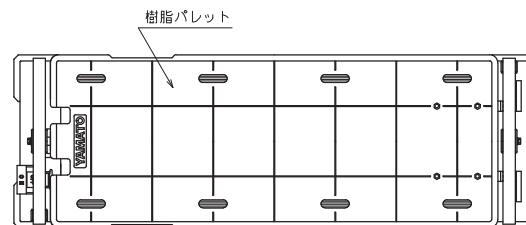

TEL : 03-3834-3113 TEL : 06-6208-3191

FAX : 03-3834-4027 FAX : 06-6208-3194

ご担当者

様

いつもお世話になっております。

ご検討のほど宜しくお願い致します。

●SRC-3

本体自重 : 37Kg
耐荷重 : 400Kg