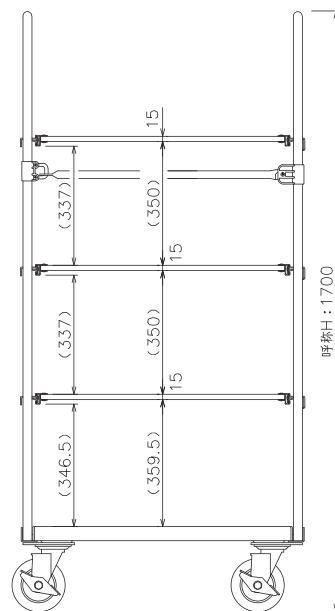

TEL : 03-3834-3113 TEL : 06-6208-3191

FAX : 03-3834-4027 FAX : 06-6208-3194

ご担当者

様

いつもお世話になっております。
ご検討のほど宜しくお願い致します。

●アルミ製中間棚 有効高さ(H) 寸法図

LRC60-P
LRC55-P
LRC50-P

LRC80-P

LRC80-S

※写真は LRC80用中間棚です。