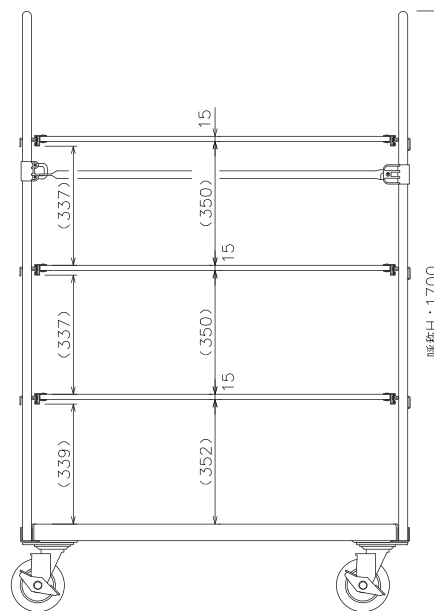

TEL : 03-3834-3113 TEL : 06-6208-3191

FAX : 03-3834-4027 FAX : 06-6208-3194

ご担当者

様

いつもお世話になっております。
ご検討のほど宜しくお願い致します。

●アルミ製中間棚 有効高さ(H) 寸法図

LRC60-P
LRC55-P
LRC50-P

LRC80-P

LRC80-S

※写真は LRC80用中間棚です。