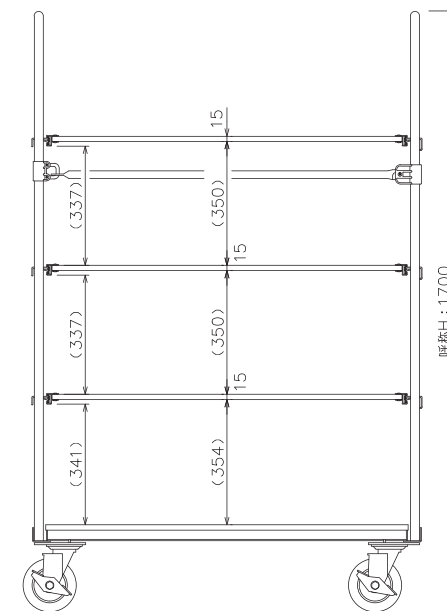

TEL : 03-3834-3113 TEL : 06-6208-3191

FAX : 03-3834-4027 FAX : 06-6208-3194

ご担当者

様

いつもお世話になっております。
ご検討のほど宜しくお願い致します。

●アルミ製中間棚 有効高さ(H) 寸法図

LRC60-P
LRC55-P
LRC50-P

LRC80-P

LRC80-S

※写真は LRC80用中間棚です。