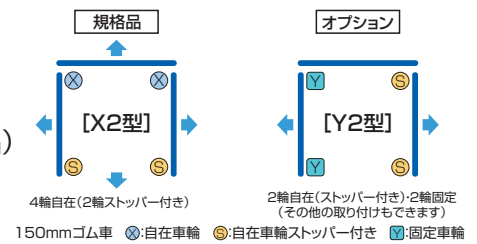

## 床板スチールタイプ

★折りたたみ格子タイプ  
(受注生産品)

上段扉を手前に倒し使用可能。  
折りたたみ格子を取り外すと、  
本体側はL型に折りたたみ可能。

★観音扉タイプ(受注生産品)

★ステンレス製ロールボックスパレット  
(受注生産品・P12掲載中)

- 特長**
- ・お客様のニーズに合わせてサイズを設定できます。(受注生産品)
  - ・床板がフラットで、荷物の落下防止に最適

品番	本体色 (G:グリーン、I:アイボリー)	外寸(mm) W×D×H	内寸(mm) W×D×H	自重 kg	最大積載荷重 kgf
★ LRC50	G・I	800×600×1700	730×545×1473	43	500
★ LRC55	G・I	850×600×1700	780×545×1473	44	500
★ LRC60	G・I	850×650×1700	780×595×1473	45	500
★ LRC65	G・I	950×800×1700	880×745×1473	48	500
★ LRC70	G・I	1000×800×1700	930×745×1472	51	500
★ LRC80	G・I	1100×800×1700	1030×745×1472	53	500
★ LRC90	G・I	1100×1100×1700	1030×1045×1469	60	500