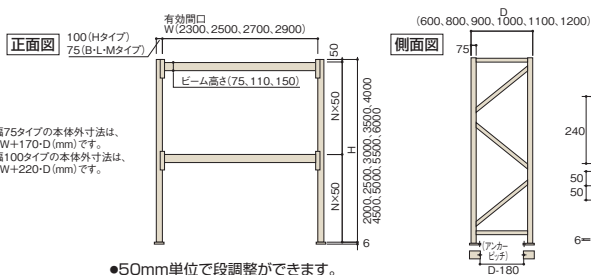

パレットラック

パレットごとそのまま保管

特長

- ・優れた強度
- ・段替えはボルトレスにより、組立だけでなく使用途中のビームの段変更も簡単

基本型

連結型

標準寸法

●設置例画像