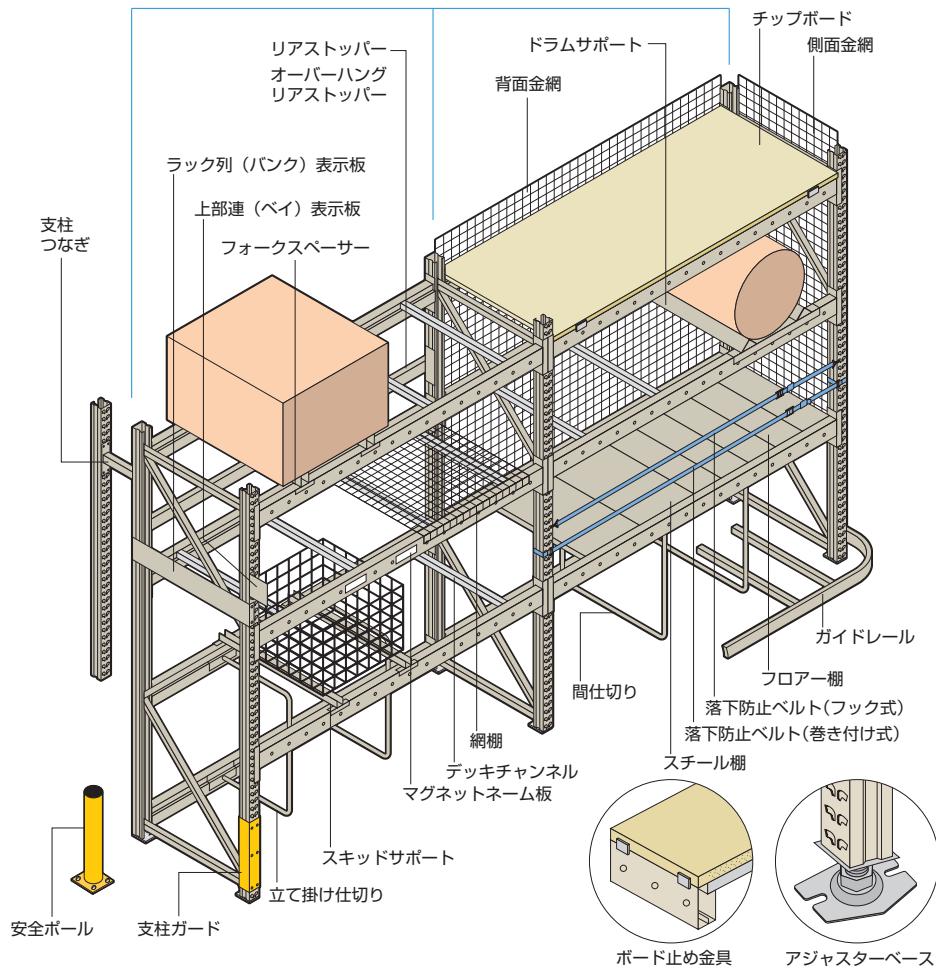

パレットラック

パレットごとそのまま保管

特長

- ・優れた強度
- ・段替えはボルトレスにより、組立だけでなく使用途中のビームの段変更も簡単

基本型

連結型

標準寸法

●設置例画像