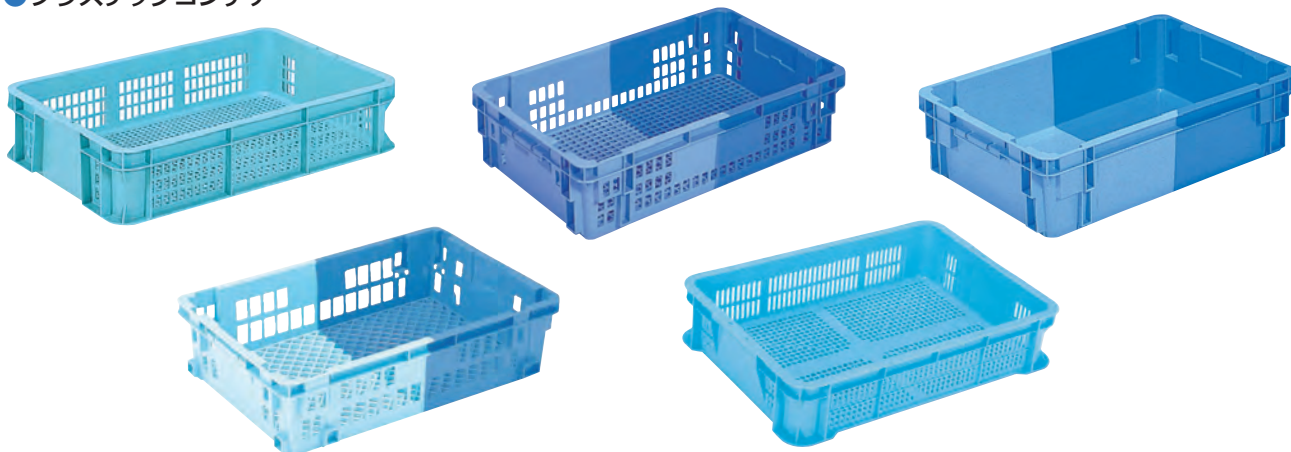

コンテナ／パレット シリーズ

流通の合理化の決定版！空箱時はわずか1/4

●オリタタミコンテナ

※各種サイズを取り揃えております。ご相談下さい。

●プラスチックコンテナ

※各種サイズを取り揃えております。ご相談下さい。

パレット シリーズ

●樹脂パレット

●Y-J-D4-1111F

●Y-R4-1111-2

●Y-AZFD-1111FE

品番	外寸(mm) W × D × H	材質	重量 kg	型式	積載荷重 kgf
Y-J-D4-1111F	1100 × 1100 × 150	PP	15.8	片面四方差	1000
Y-R4-1111-2	1100 × 1100 × 150	PP	23.0	両面四方差	1000
Y-AZFD-1111FE	1100 × 1100 × 150	PP	14.9	片面四方差	1000