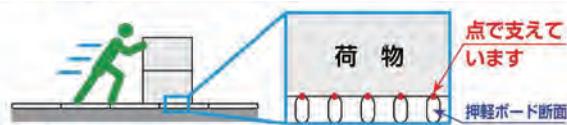

## ●仕様

各部の名前

- ・品名 オスカル 押軽ボード
- ・型番 M-3020
- ・寸法 W300×H200×t4  
W314×H214 (突起部含む)
- ・重量 135g/枚
- ・材料 POM
- ・最少出荷単位 50枚 (1梱包)
- ・耐荷重 150kg (1枚)
- ・使用温度帯 -20℃～70℃

※製品改良の為、予告なしに仕様変更する場合がありますので予めご了承ください。

## ●押軽ボードとは？

- ・メッシュ状のプラスチック製ボードです。
- ・荷物の下に敷くことにより重量物でも楽々移動！
- ・作業者の負担を大幅に軽減し、作業効率向上！

## ●なぜ滑りやすいのか

荷物を“点”で支えているので、接する面積が極めて小さく摩擦抵抗力が低いため、少ない始動力で荷物を押し引きすることができます。