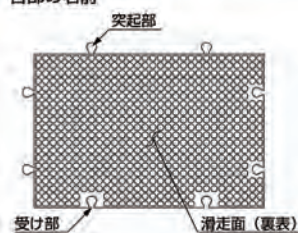

# 押軽ボード（オスカルボード）

★受注生産品

作業負担軽減アイテム！

★最少出荷単位 50枚入り1ケース  
※白以外は、最少ロット300枚から受注生産可。

## ●仕様

各部の名前

- ・品名 オスカル 押軽ボード
- ・型番 M-3020
- ・寸法 W300×H200×t4  
W314×H214 (突起部含む)
- ・重量 135g/枚
- ・材料 POM
- ・最少出荷単位 50枚 (1梱包)
- ・耐荷重 150kg (1枚)
- ・使用温度帯 -20℃～70℃

※製品改良の為、予告なしに仕様変更する場合がありますので予めご了承ください。

## ●押軽ボードとは？

- ・メッシュ状のプラスチック製ボードです。
- ・荷物の下に敷くことにより重量物でも楽々移動！
- ・作業者の負担を大幅に軽減し、作業効率向上！

## ●なぜ滑りやすいのか

荷物を“点”で支えているので、接する面積が極めて小さく摩擦抵抗力が低いため、少ない始動力で荷物を押し引きすることができます。