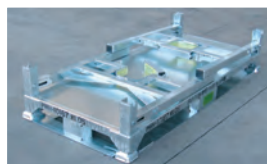

特殊台車 シリーズ

特殊台車は、物流シーンのあらゆる場面で活躍します。
お客様のアイデア・ニーズを形にします。是非一度ご相談下さい。

●精密電子部品搬送台車

●フィルムロール用
ボックスパレット

折りたたみ時

●ピッキングカート

●パン生地台車(オールステンレス)

●SUS Z高台車

●Zハンガー台車

2段ハンガー台車

●多段式中間棚
(段★しえるふ)

●内側ダンプラ貼り

●WZ台車