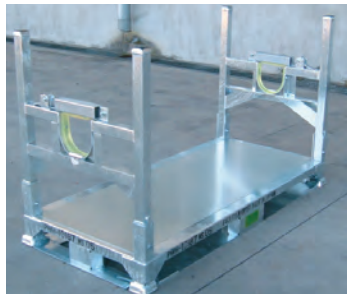

特殊台車 シリーズ

特殊台車は、物流シーンのあらゆる場面で活躍します。
お客様のアイデア・ニーズを形にします。是非一度ご相談下さい。

●精密電子部品搬送台車

●フィルムロール用
ボックスパレット

折りたたみ時

●ピッキングカート

●パン生地台車(オールステンレス)

●SUS Z高台車

●Zハンガー台車

2段ハンガー台車

●多段式中間棚
(段★しえるふ)

●内側ダンプラ貼り

●WZ台車