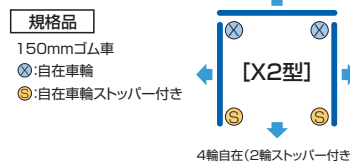

## ●ロールボックスパレット

品番	外寸(mm) W × D × H	内寸(mm) W × D × H	積載荷重 kgf
レンタルLRC60P	850 × 650 × 1700	780 × 595 × 1457	500
レンタルLRC80P	1100 × 800 × 1700	1030 × 745 × 1449	500