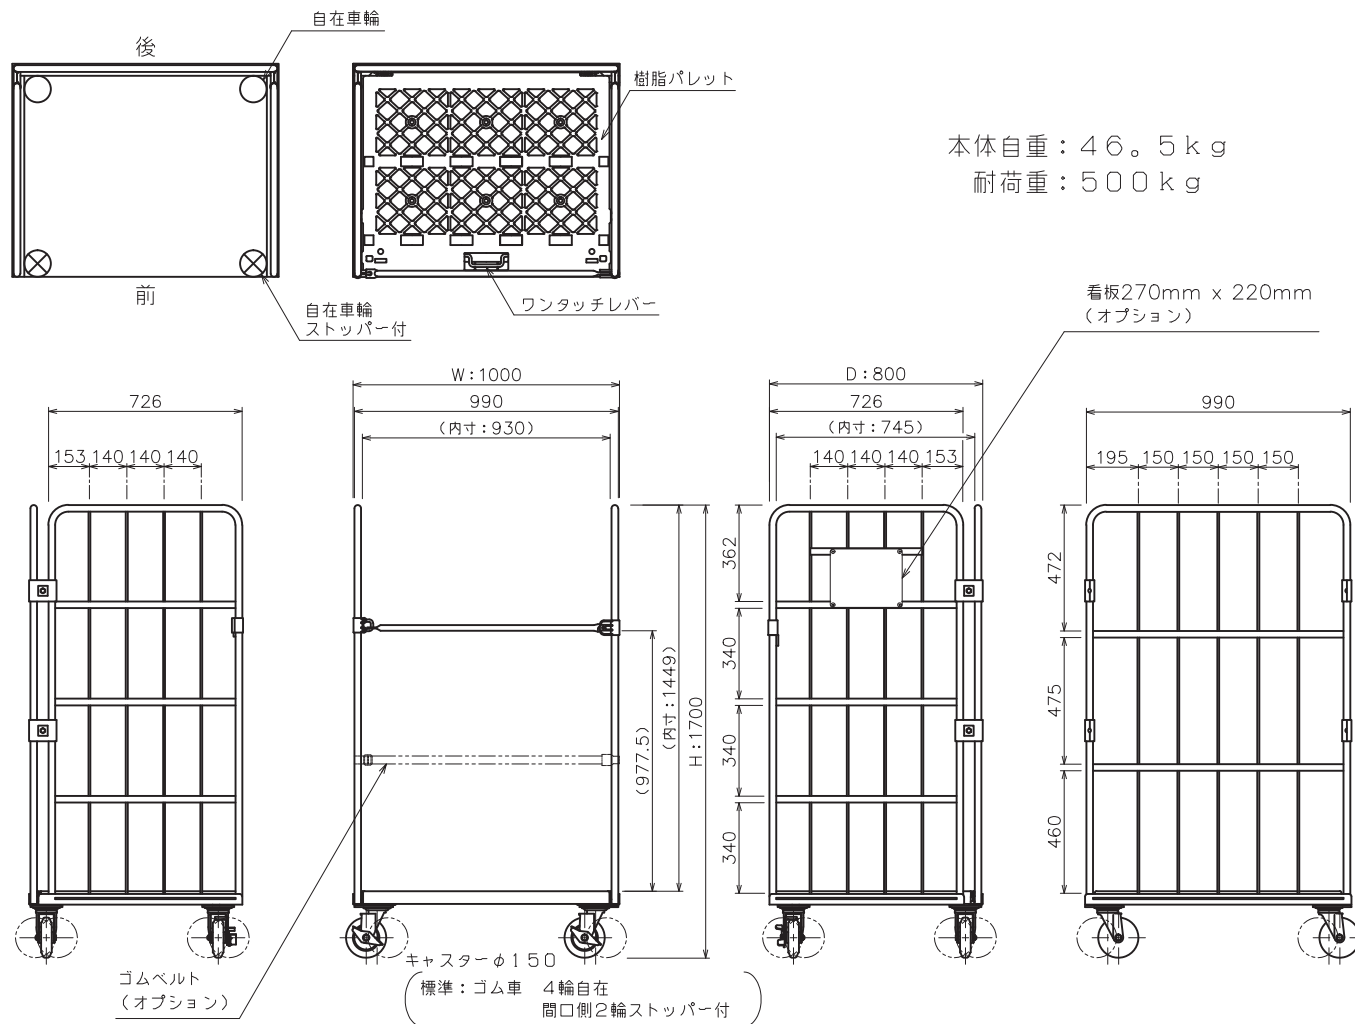

# ●LRC70-P

※写真はLRC60-Pです。

本体自重 : 46.5 kg

耐荷重 : 500 kg