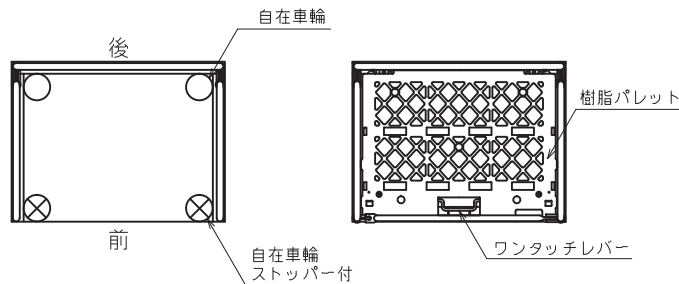

# ●LRC50J-P

※写真はLRC60J-Pです。

本体自重 : 36 kg  
耐荷重 : 500 kg