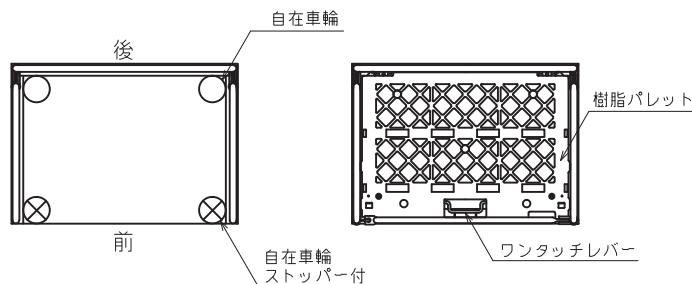

TEL : 03-3834-3113 TEL : 06-6208-3191

FAX : 03-3834-4027 FAX : 06-6208-3194

ご担当者

様

いつもお世話になっております。
ご検討のほど宜しくお願い致します。

● LRC55J-P

※写真はLRC60J-Pです。

本体自重 : 36.5 kg

耐荷重 : 500 kg

看板270mm x 220mm
(オプション)