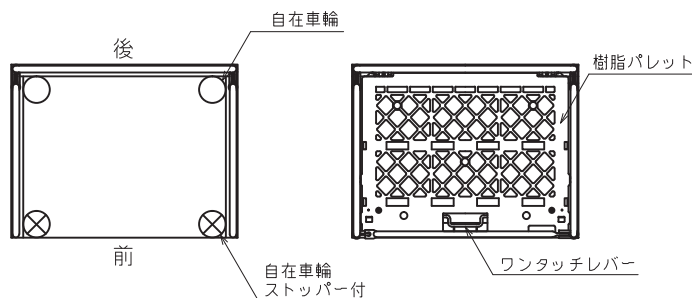

# ●LRC60J-P

※写真はLRC60J-Pです。

本体自重 : 37 kg  
耐荷重 : 500 kg