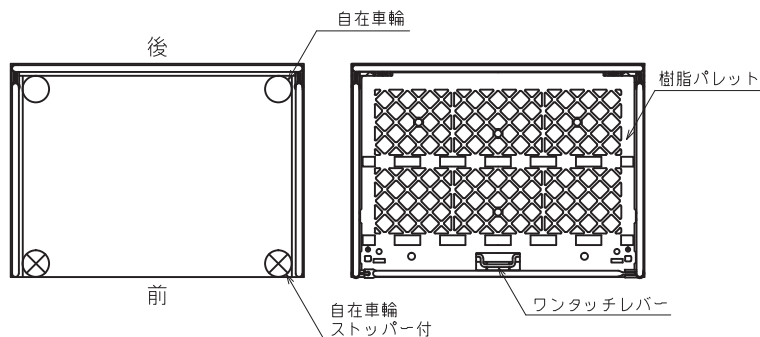

# ●LRC80J-P

※写真はLRC60J-Pです。

本体自重 : 45.5 kg

耐荷重 : 500 kg

看板270mm x 220mm  
(オプション)