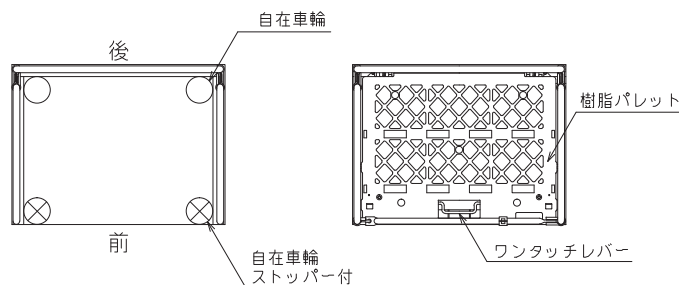

TEL : 03-3834-3113 TEL : 06-6208-3191

FAX : 03-3834-4027 FAX : 06-6208-3194

ご担当者

様

いつもお世話になっております。
ご検討のほど宜しくお願い致します。

●LRC21-RS50

※写真はLRC21-RS60です。

本体自重 : 37.5 kg

耐荷重 : 400 kg

看板220mm x 270mm
(オプション)