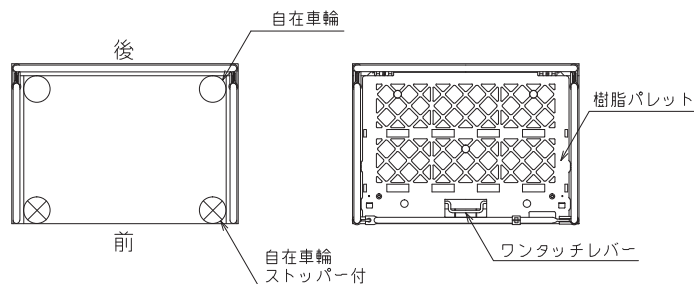

## ●LRC21-RS55

※写真はLRC21-RS60です。

本体自重 : 38 kg  
耐荷重 : 400 kg