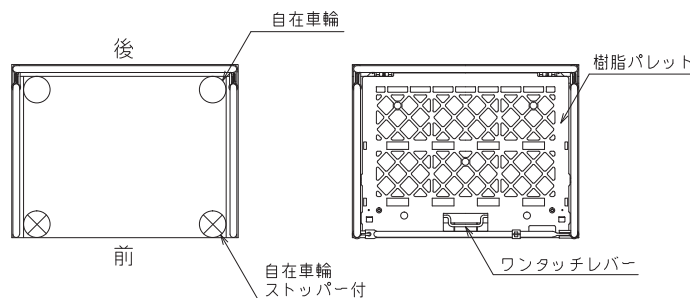

## ●LRC21-RS60

※写真はLRC21-RS60です。

本体自重 : 38.5 kg

耐荷重 : 400 kg