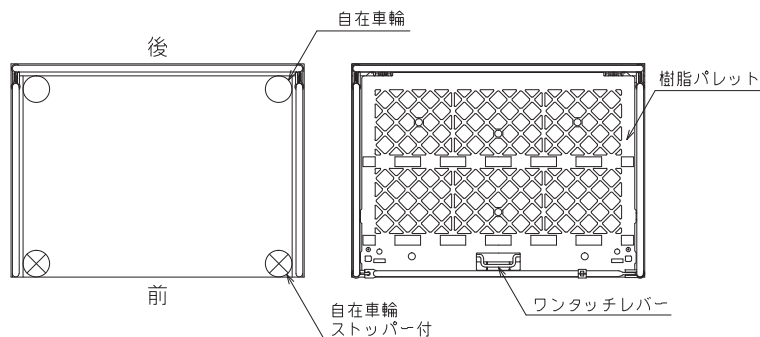

## ●LRC21-RS80

※写真はLRC21-RS60です。

本体自重 : 45.5 kg

耐荷重 : 400 kg