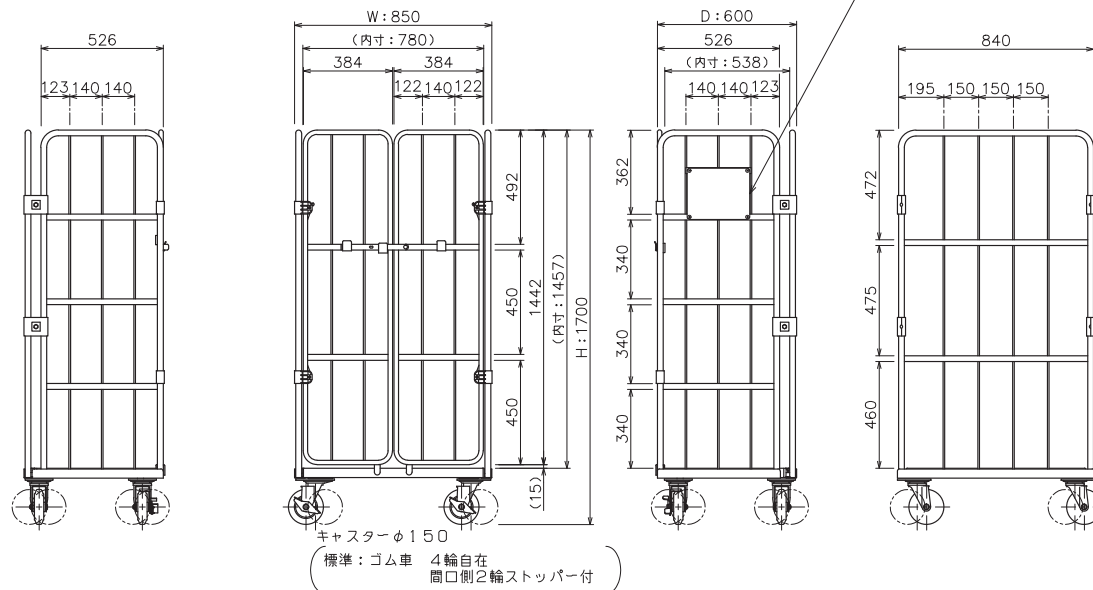

# ●KRC55-P

本体自重 : 45.5 kg

耐荷重 : 500 kg

看板270mm x 220mm  
(オプション)

※写真は KRC50-P です。