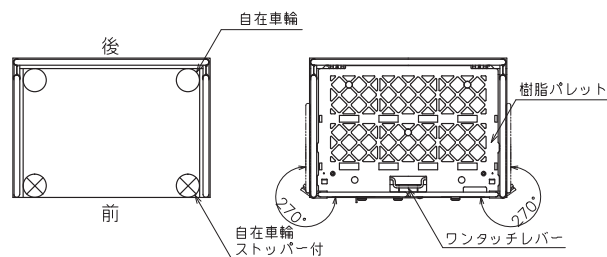

# ●KRC55-P

本体自重 : 45.5 kg

耐荷重 : 500 kg

看板270mm x 220mm  
(オプション)

※写真は KRC50-P です。