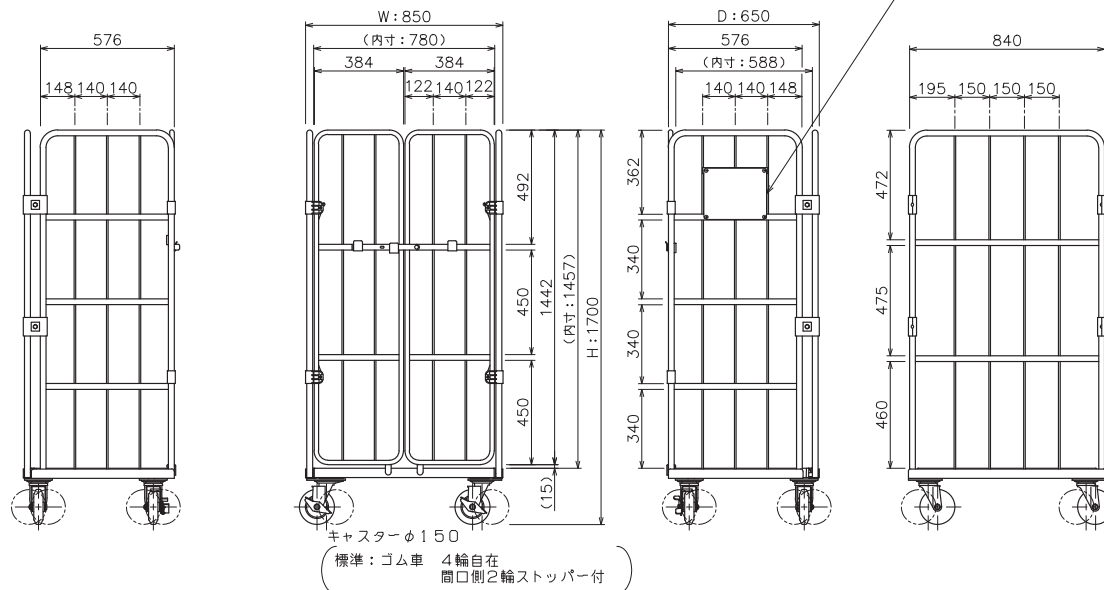

TEL : 03-3834-3113 TEL : 06-6208-3191

FAX : 03-3834-4027 FAX : 06-6208-3194

ご担当者

様

いつもお世話になっております。
ご検討のほど宜しくお願い致します。

●KRC60-P

本体自重 : 46 kg
耐荷重 : 500 kg

看板270mm x 220mm
(オプション)

※写真は KRC50-P です。