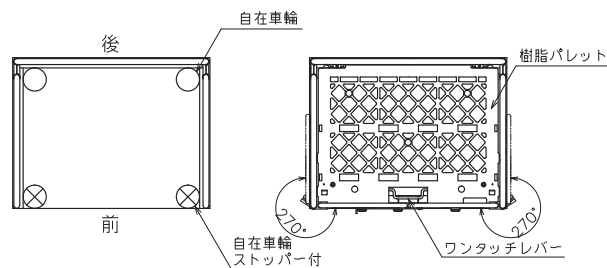

TEL : 03-3834-3113 TEL : 06-6208-3191

FAX : 03-3834-4027 FAX : 06-6208-3194

ご担当者

様

いつもお世話になっております。
ご検討のほど宜しくお願い致します。

●KRC60-P

本体自重 : 46 kg
耐荷重 : 500 kg

看板270mm x 220mm
(オプション)

※写真は KRC50-P です。