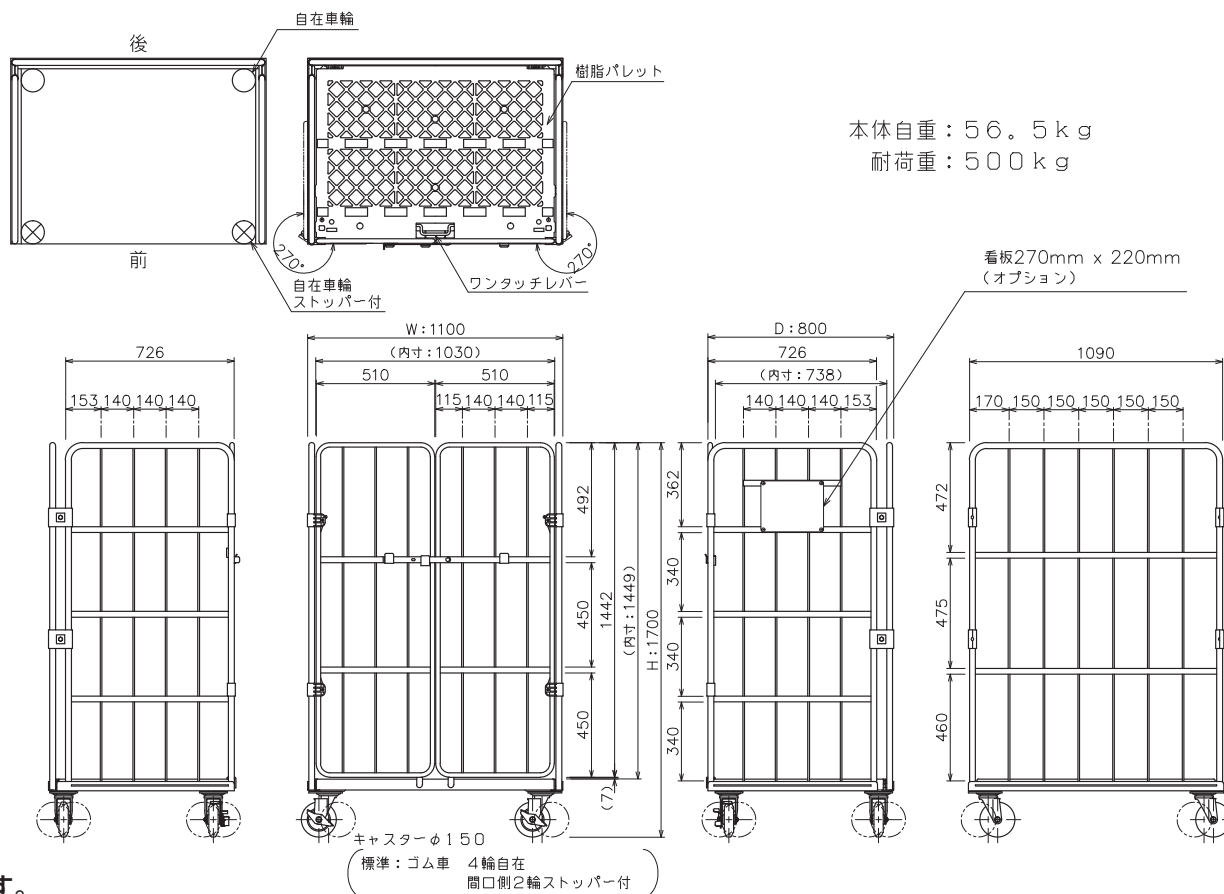

TEL : 03-3834-3113 TEL : 06-6208-3191

FAX : 03-3834-4027 FAX : 06-6208-3194

ご担当者

様

いつもお世話になっております。
ご検討のほど宜しくお願い致します。

●KRC80-P

本体自重: 56.5kg

耐荷重: 500kg

※写真は KRC80-P です。