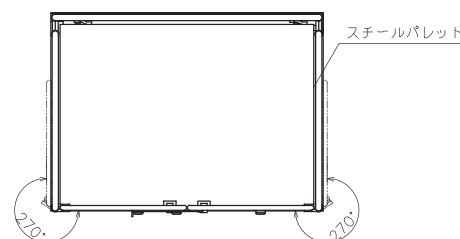

東京営業G

大阪営業G

TEL : 03-3834-3113 TEL : 06-6208-3191

FAX : 03-3834-4027 FAX : 06-6208-3194

●KRC80-S

※写真は KRC80-SI です。

スチールパレット

本体自重 : 63.5 kg