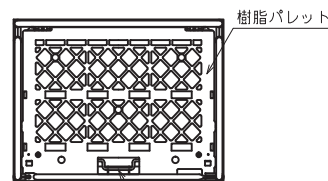

東京営業G

大阪営業G

TEL : 03-3834-3113 TEL : 06-6208-3191

FAX : 03-3834-4027 FAX : 06-6208-3194

●LRC60-P(HA)

棚

樹脂パレット

ワンタッチレバー

製品総重量 : 42 kg

総耐荷重 : 500 kg

(うち中間棚 : 100 kg)

※写真はLRC60-PG(HA)です。

※LRC60J-P(HA)は、ジョイント金具が樹脂製となります。