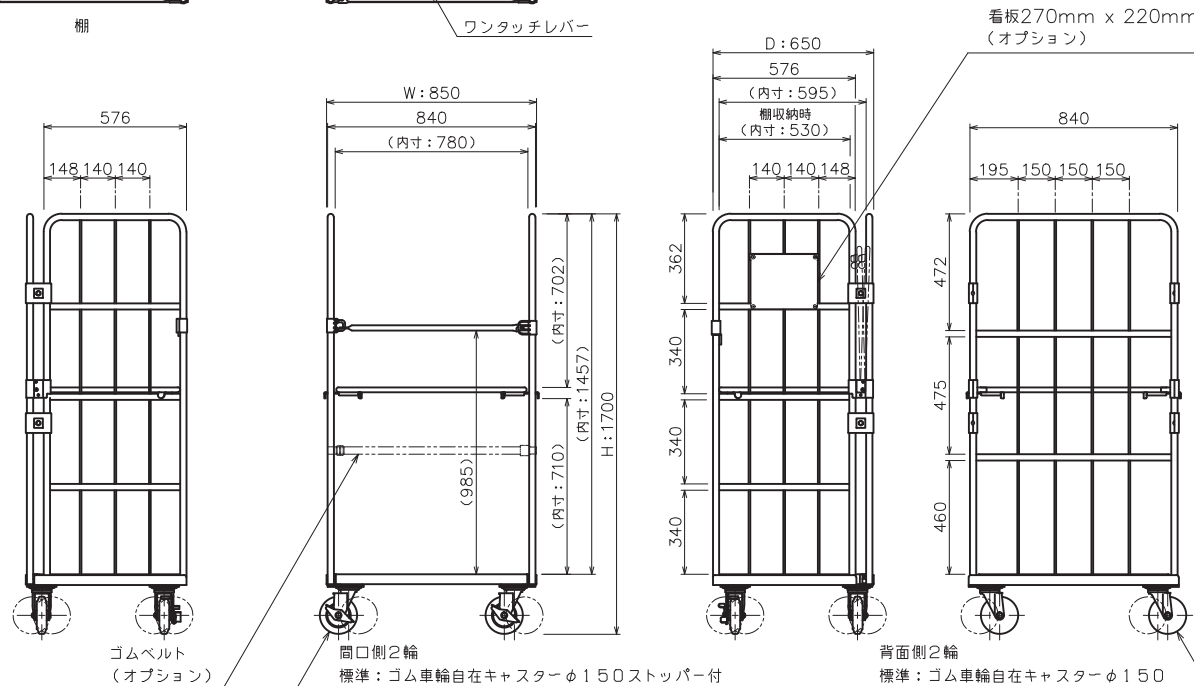

東京営業G

大阪営業G

TEL : 03-3834-3113 TEL : 06-6208-3191

FAX : 03-3834-4027 FAX : 06-6208-3194

●LRC60-P(HA)

棚

樹脂パレット

ワンタッチレバー

製品総重量 : 42 kg

総耐荷重 : 500 kg

(うち中間棚 : 100 kg)

※写真はLRC60-PG(HA)です。

※LRC60J-P(HA)は、ジョイント金具が樹脂製となります。