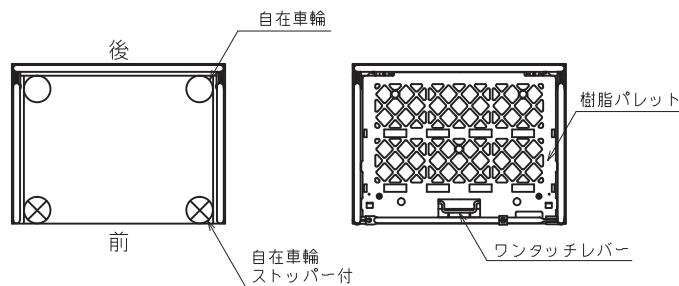

TEL : 03-3834-3113 TEL : 06-6208-3191

FAX : 03-3834-4027 FAX : 06-6208-3194

ご担当者

様

いつもお世話になっております。
ご検討のほど宜しくお願い致します。

●LRC21-R-50

※写真はLRC21-R-60です。

本体自重 : 37.5 kg

耐荷重 : 500 kg

看板220mm x 270mm
(オプション)