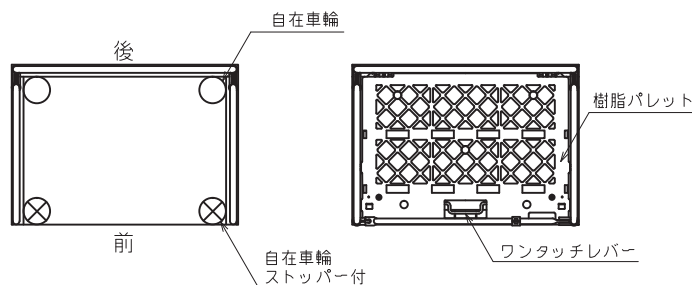

TEL : 03-3834-3113 TEL : 06-6208-3191

FAX : 03-3834-4027 FAX : 06-6208-3194

ご担当者

様

いつもお世話になっております。
ご検討のほど宜しくお願い致します。

●LRC21-R-55

※写真はLRC21-R-60です。

本体自重 : 38 kg
耐荷重 : 500 kg

看板220mm x 270mm
(オプション)