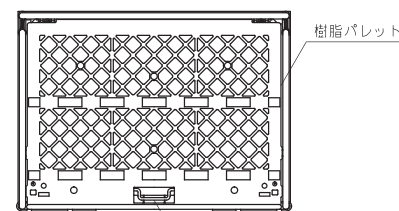

東京営業G

大阪営業G

TEL : 03-3834-3113 TEL : 06-6208-3191

FAX : 03-3834-4027 FAX : 06-6208-3194

●LRC80J-P(WG)

※写真は LRC80J-PG(WG)です。

本体自重 : 58 kg (内ダブルゲート13.5 kg)
耐荷重 : 500 kg