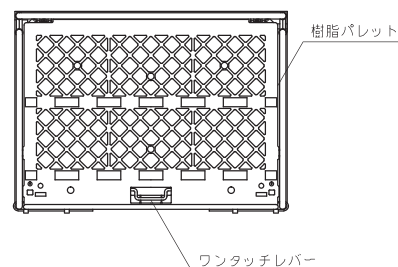

東京営業G

大阪営業G

TEL : 03-3834-3113 TEL : 06-6208-3191

FAX : 03-3834-4027 FAX : 06-6208-3194

●LRC80-P(WG)

※写真は LRC80-PI(WG)です。

本体自重 : 60 kg (内ダブルゲート 13.5 kg)

耐荷重 : 500 kg