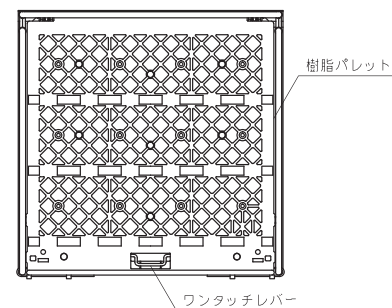

東京営業G

大阪営業G

TEL : 03-3834-3113 TEL : 06-6208-3191

FAX : 03-3834-4027 FAX : 06-6208-3194

●LRC90-P(WG)

※写真はLRC90-PG(WG)です。

本体自重 : 71 kg (内ダブルゲート13.5 kg)
耐荷重 : 500 kg