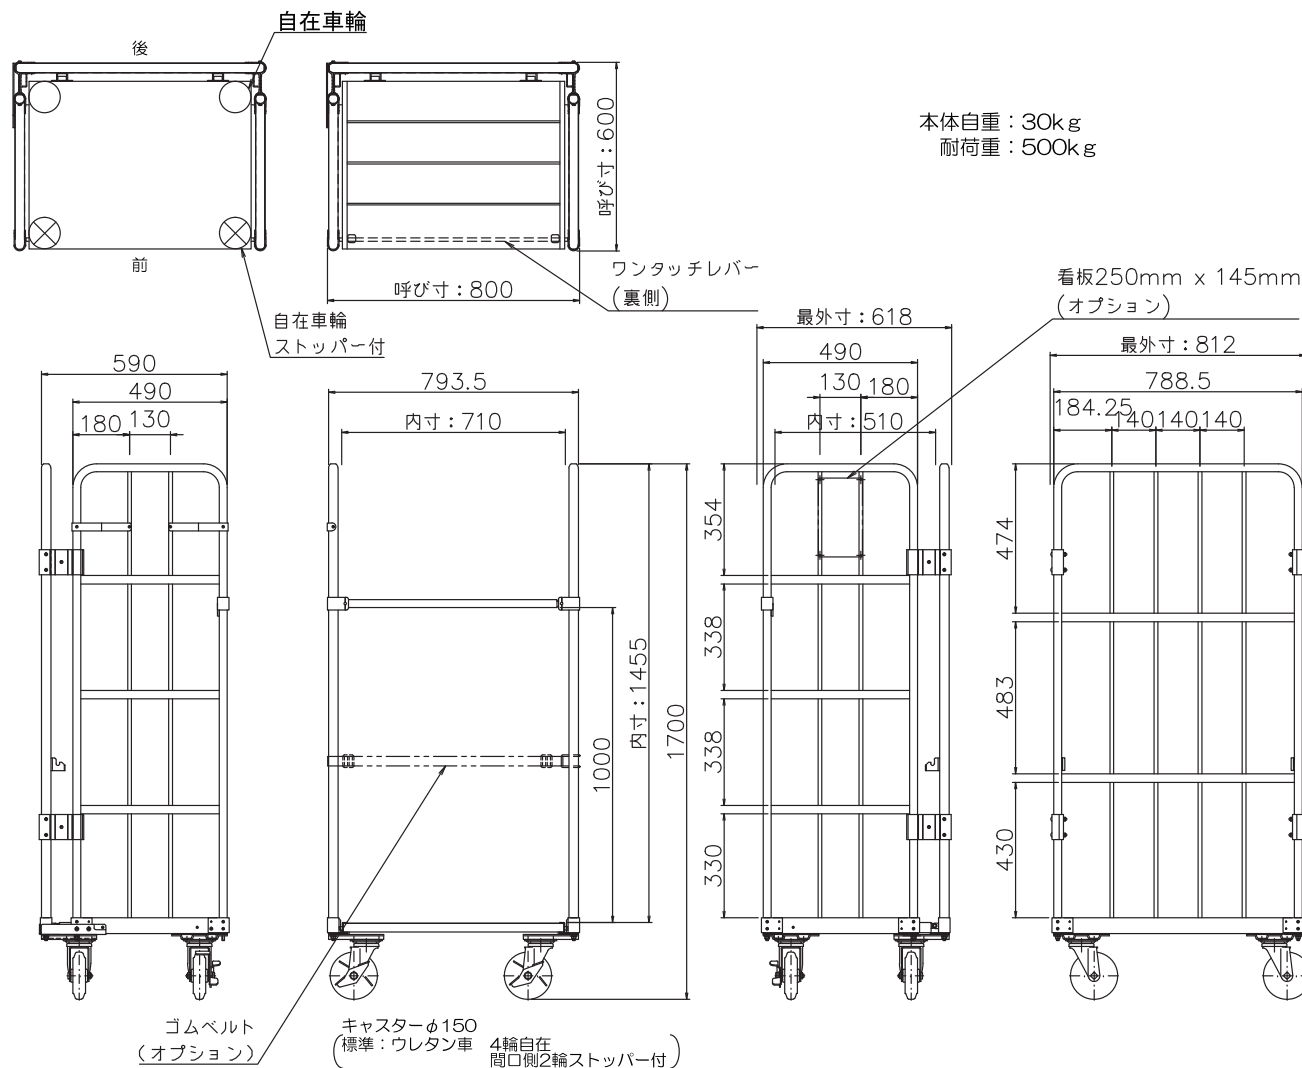

# ● LRC50-AL

※写真は LRC80-AL です。

本体自重: 30kg  
耐荷重: 500kg