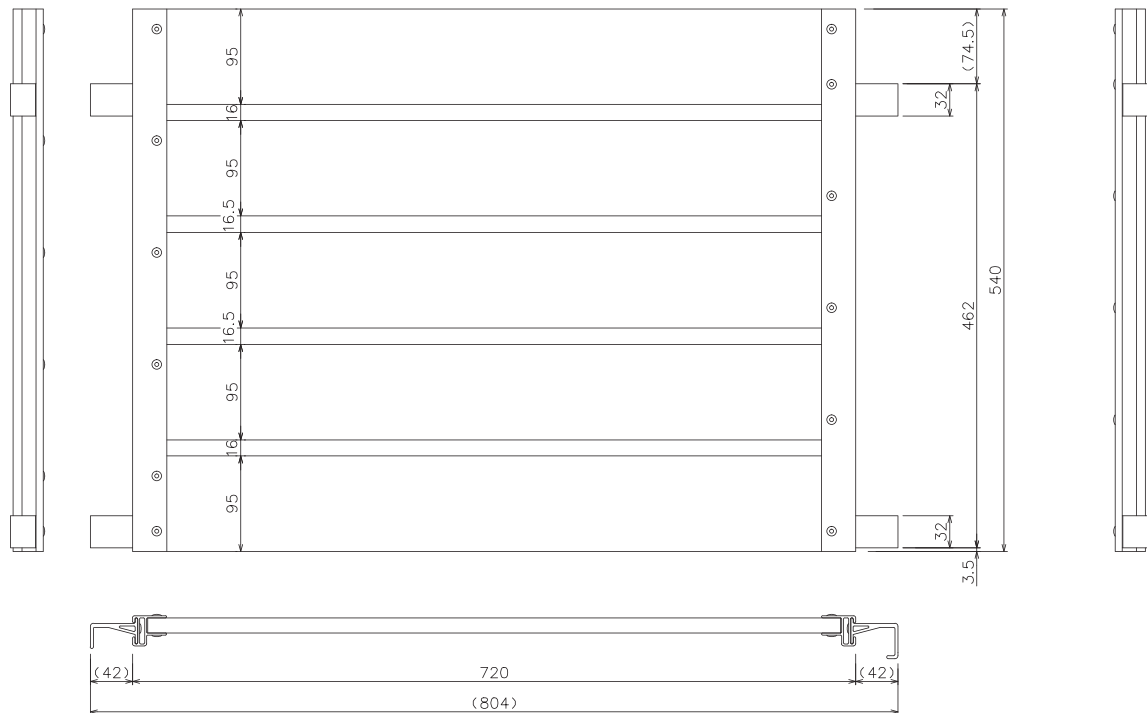

TEL : 03-3834-3113 TEL : 06-6208-3191

FAX : 03-3834-4027 FAX : 06-6208-3194

ご担当者

様

いつもお世話になっております。
ご検討のほど宜しくお願い致します。

●LRC50用中間棚 アルミ製

自重 : 3.2kg

最大積載荷重 : 100kg

※写真はLRC80用中間棚です。