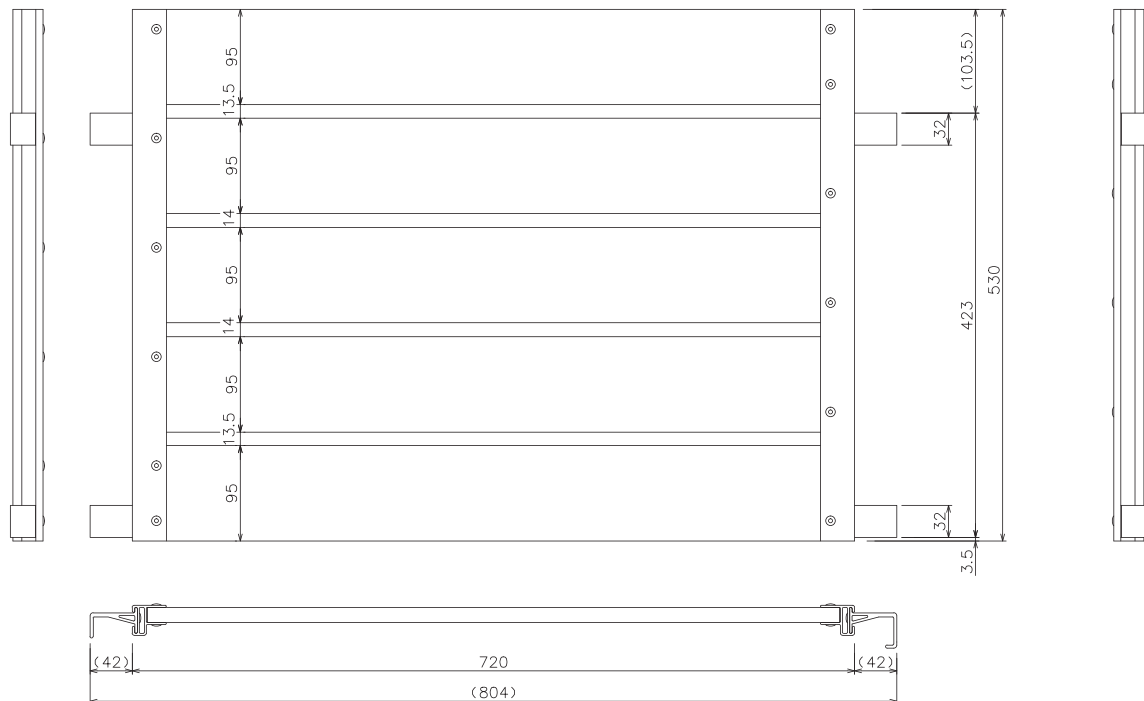

TEL : 03-3834-3113 TEL : 06-6208-3191

FAX : 03-3834-4027 FAX : 06-6208-3194

ご担当者

様

いつもお世話になっております。
ご検討のほど宜しくお願い致します。

●LRC50-AL用中間棚 アルミ製

自重 : 3.2kg

最大積載荷重 : 100kg

※写真はLRC80用中間棚です。