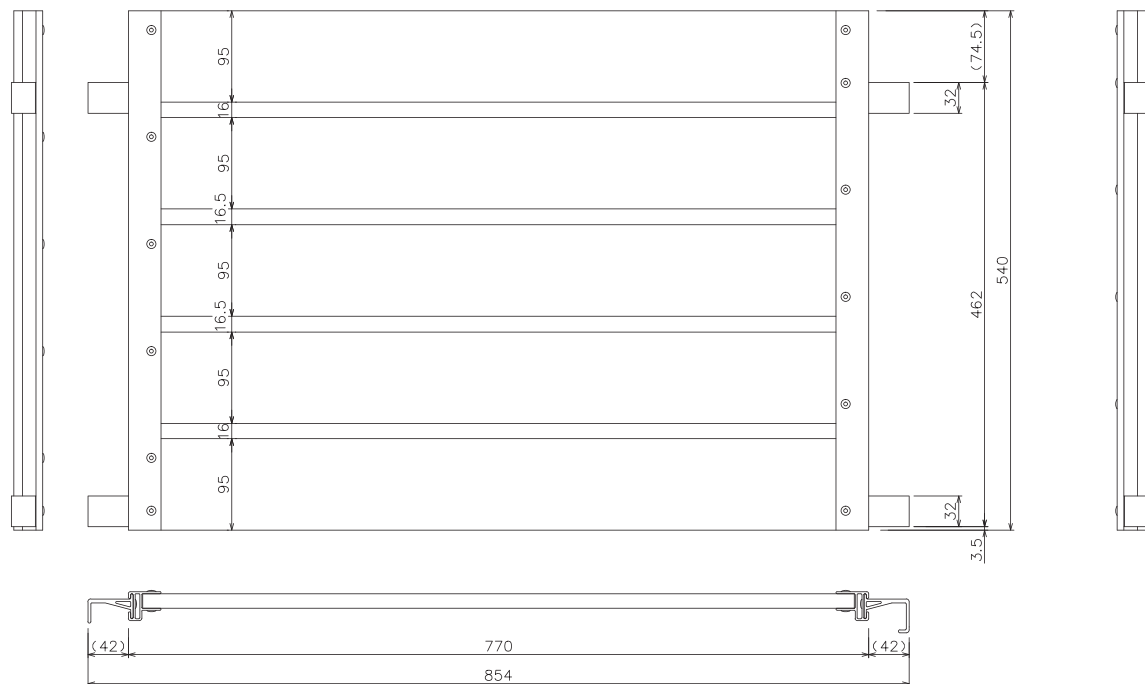

TEL : 03-3834-3113 TEL : 06-6208-3191

FAX : 03-3834-4027 FAX : 06-6208-3194

ご担当者

様

いつもお世話になっております。
ご検討のほど宜しくお願い致します。

●LRC55用中間棚 アルミ製

自重 : 3.3kg

最大積載荷重 : 100kg

※写真はLRC80用中間棚です。