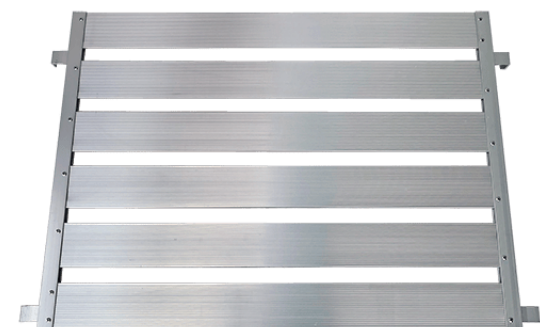

御中

物流機器の事なら
何でもおまかせ
なのです!!

ヤマト・インダストリー株式会社

物流機器事業ユニット

URL : <https://www.yamato-in.co.jp/>

お問い合わせは

東京営業G

大阪営業G

TEL : 03-3834-3113 TEL : 06-6208-3191

FAX : 03-3834-4027 FAX : 06-6208-3194

ご担当者

様

いつもお世話になっております。

ご検討のほど宜しくお願い致します。

●LRC60用中間棚 アルミ製

自重 : 3.4kg

最大積載荷重 : 100kg

※写真はLRC80用中間棚です。