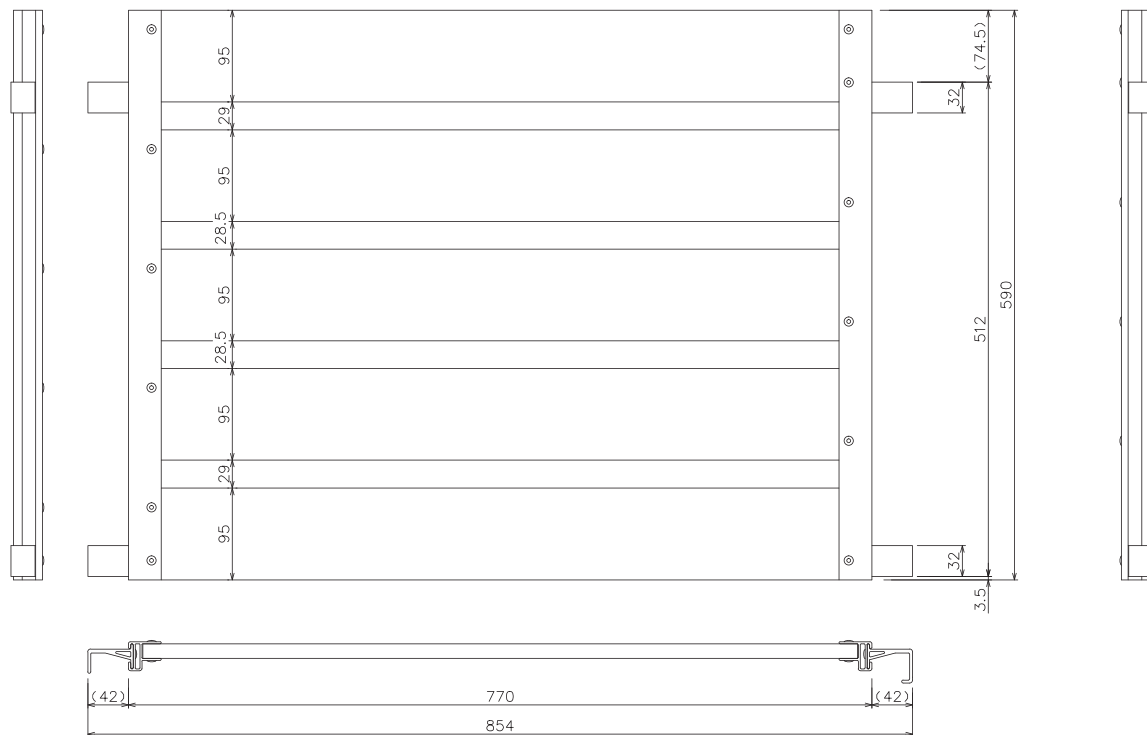

TEL : 03-3834-3113 TEL : 06-6208-3191

FAX : 03-3834-4027 FAX : 06-6208-3194

ご担当者

様

いつもお世話になっております。

ご検討のほど宜しくお願い致します。

●LRC60用中間棚 アルミ製

自重 : 3.4kg

最大積載荷重 : 100kg

※写真はLRC80用中間棚です。