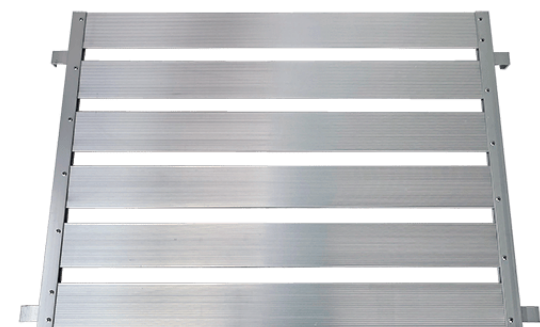

## ●LRC80用中間棚 アルミ製

自重 : 5.1kg

最大積載荷重 : 100kg

※写真はLRC80用中間棚です。