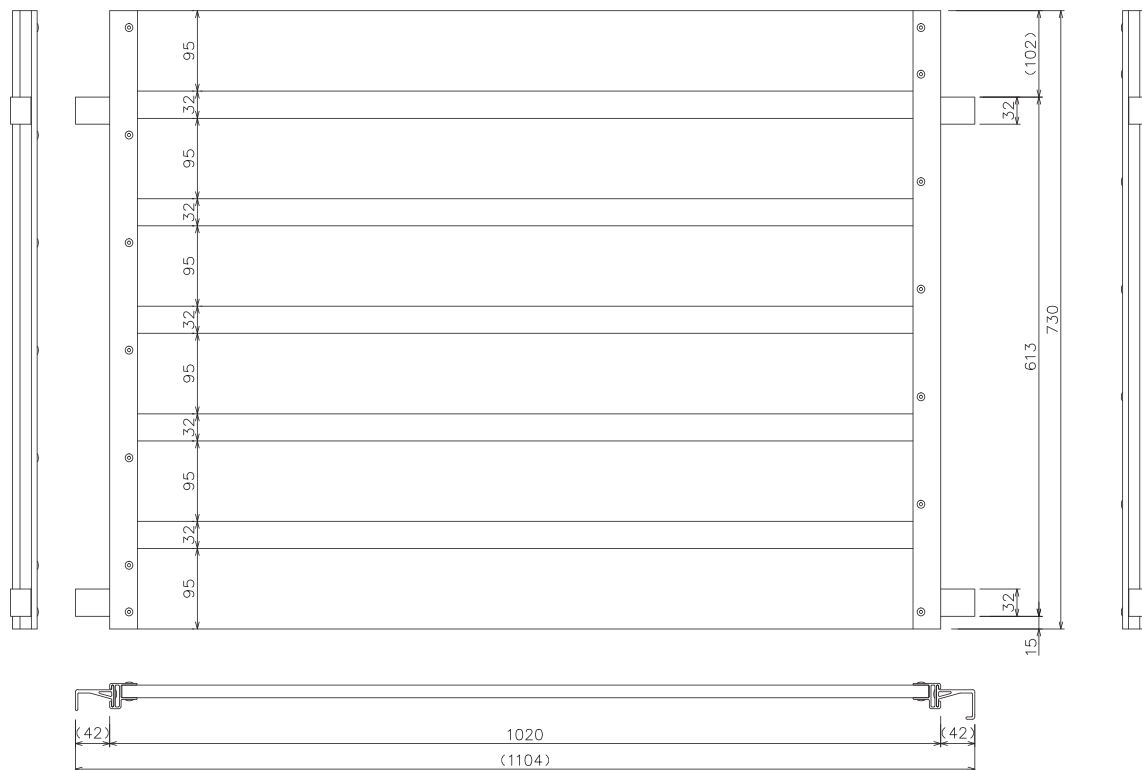

## ●LRC80用中間棚 アルミ製

自重 : 5.1kg

最大積載荷重 : 100kg

※写真はLRC80用中間棚です。