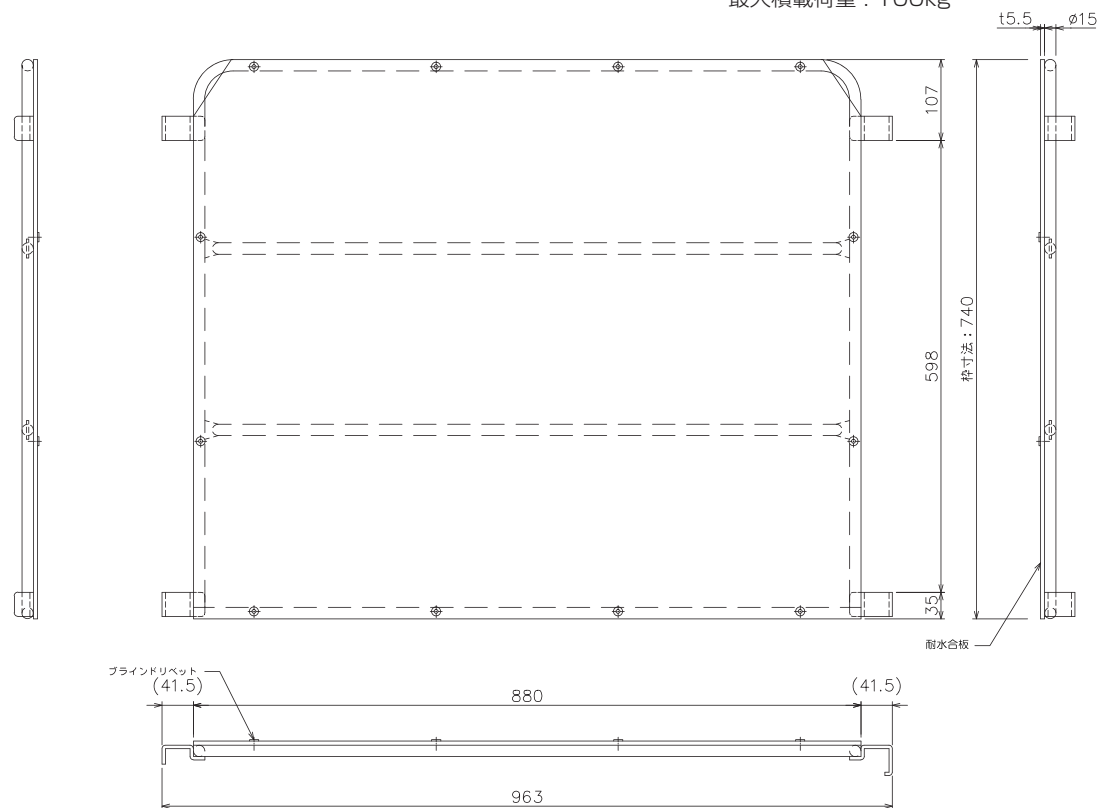

## ●LRC65用中間棚 合板製

自重 : 5.5kg

最大積載荷重 : 100kg

表

裏

※写真は LRC80用中間棚です。