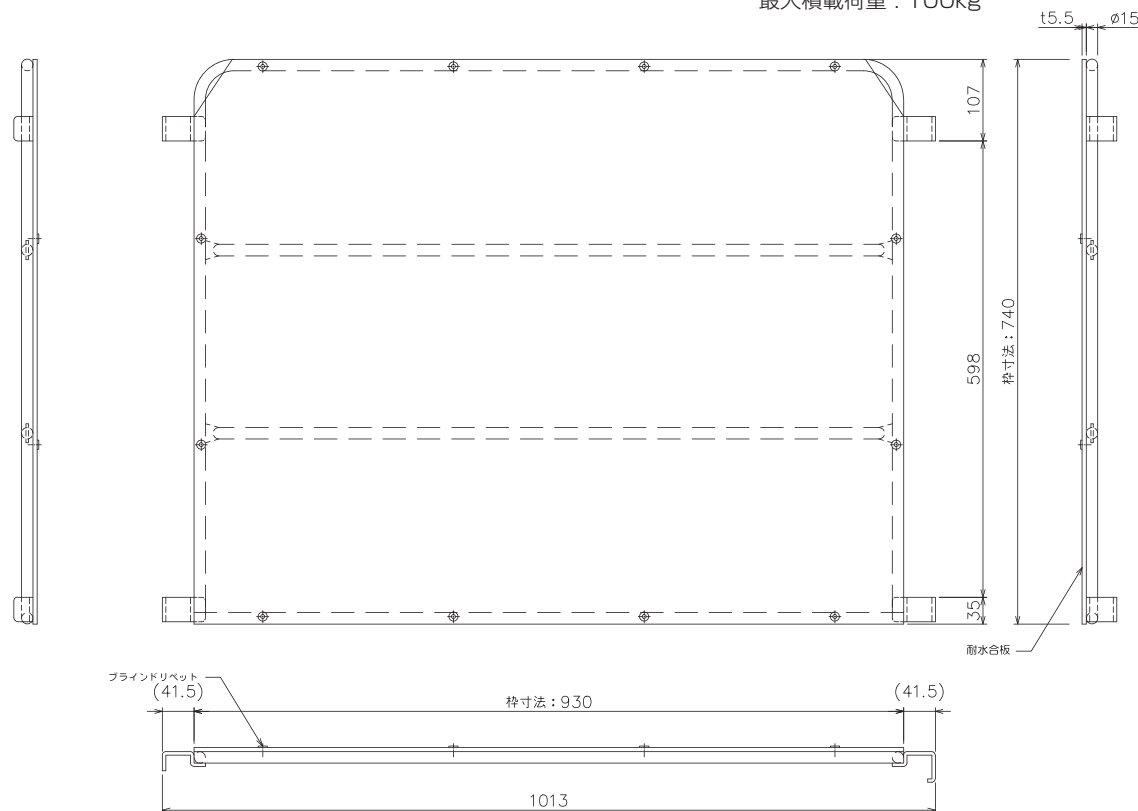

## ●LRC70用中間棚 合板製

自重 : 5.6kg

最大積載荷重 : 100kg

※写真は LRC80用中間棚です。