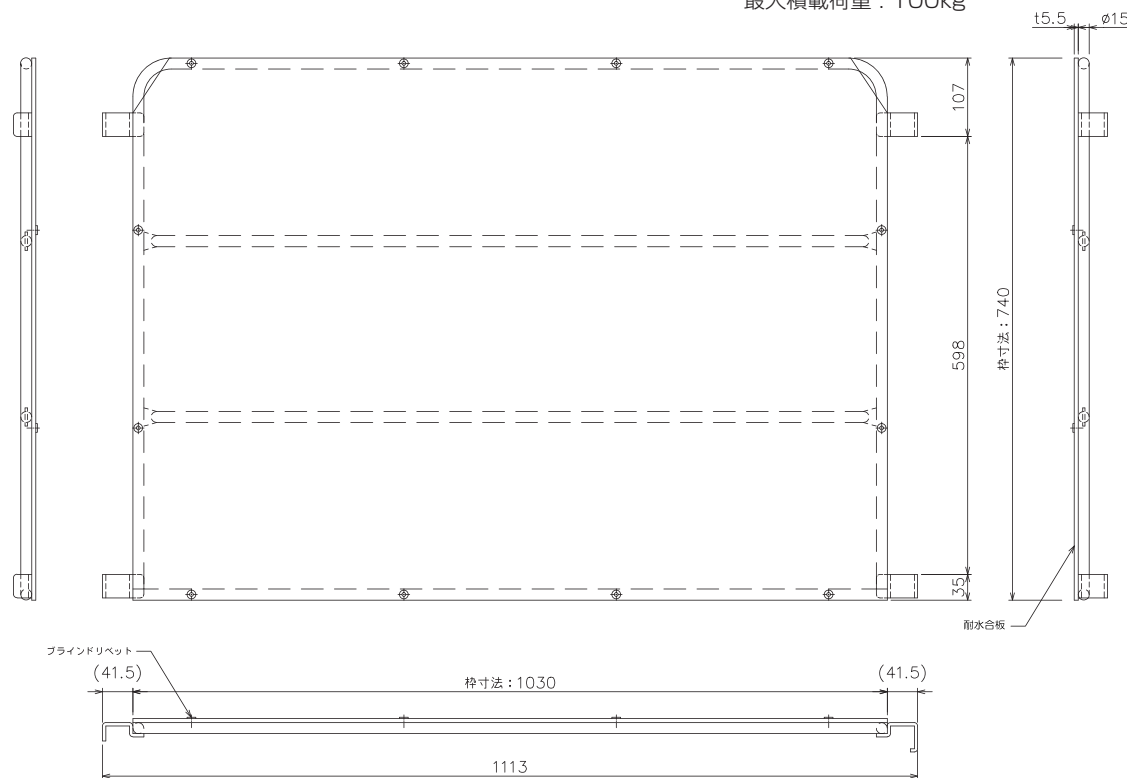

TEL : 03-3834-3113 TEL : 06-6208-3191

FAX : 03-3834-4027 FAX : 06-6208-3194

ご担当者

様

いつもお世話になっております。

ご検討のほど宜しくお願い致します。

●LRC80用中間棚 合板製

自重 : 6.0kg

最大積載荷重 : 100kg

※写真は LRC80用中間棚です。