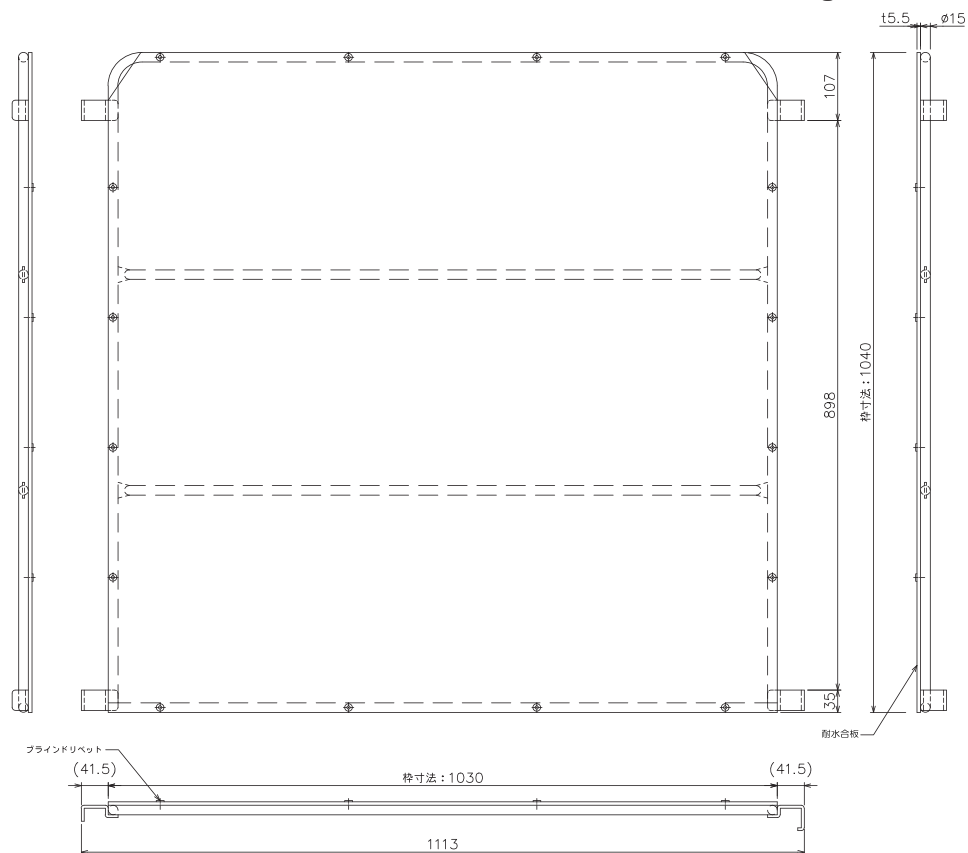

TEL : 03-3834-3113 TEL : 06-6208-3191

FAX : 03-3834-4027 FAX : 06-6208-3194

ご担当者

様

いつもお世話になっております。
ご検討のほど宜しくお願い致します。

●LRC90用中間棚 合板製

自重 : 7.3kg

最大積載荷重 : 100kg

※写真は LRC80用中間棚です。