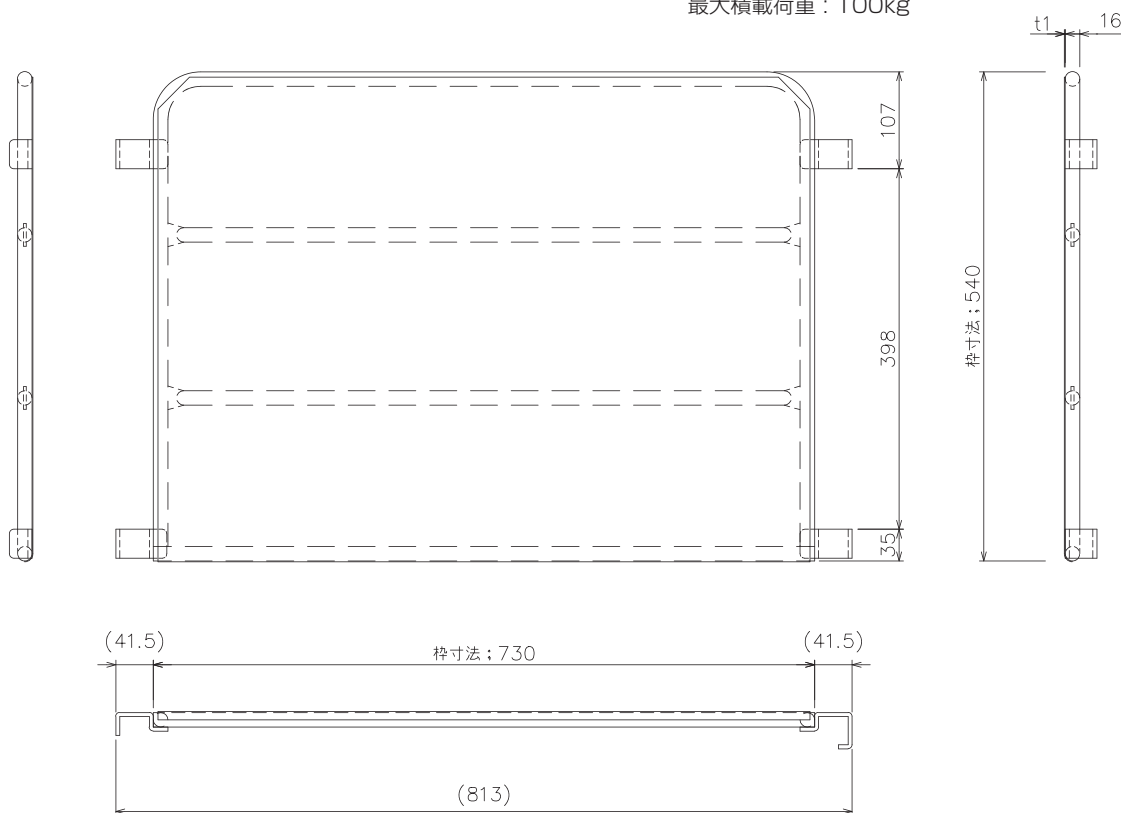

TEL : 03-3834-3113 TEL : 06-6208-3191

FAX : 03-3834-4027 FAX : 06-6208-3194

ご担当者

様

いつもお世話になっております。

ご検討のほど宜しくお願い致します。

●LRC50用中間棚 スチール製

自重 : 5.5kg

最大積載荷重 : 100kg

※写真は LRC80用中間棚です。