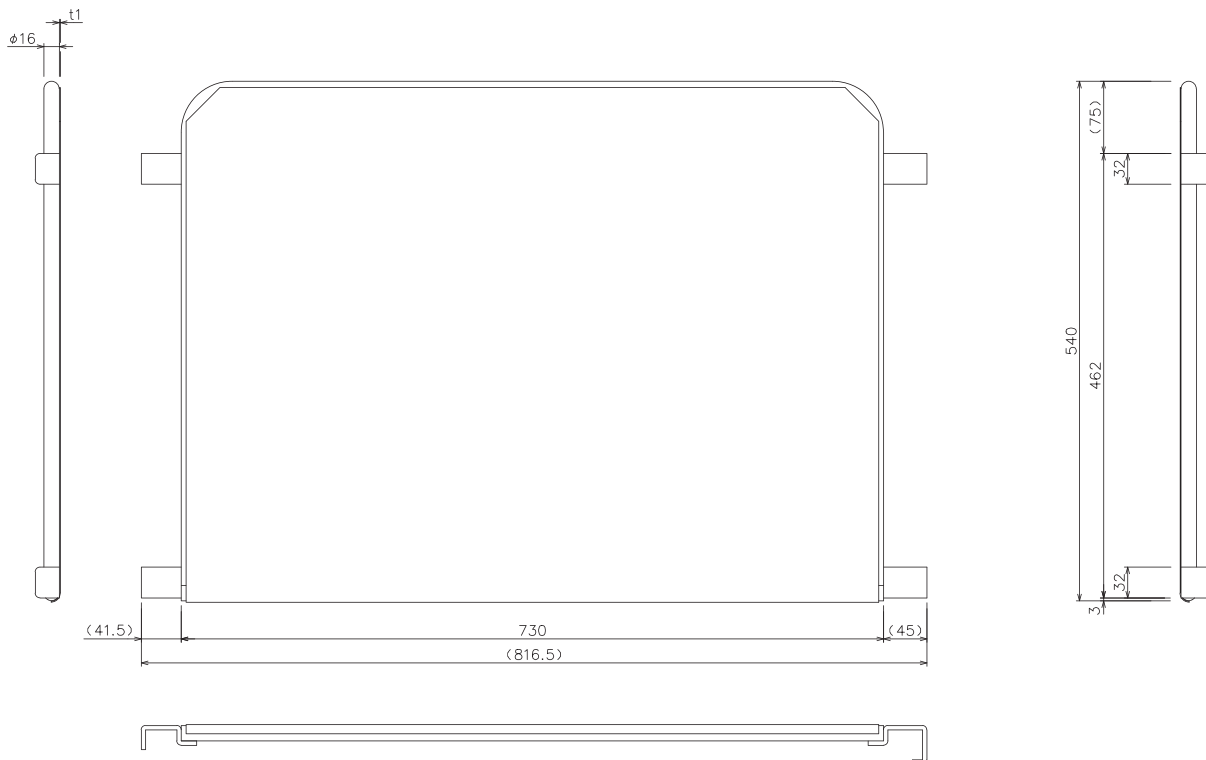

TEL : 03-3834-3113 TEL : 06-6208-3191

FAX : 03-3834-4027 FAX : 06-6208-3194

ご担当者

様

いつもお世話になっております。

ご検討のほど宜しくお願い致します。

●LRC50用中間棚 スチール製

自重 : 5.5kg

最大積載荷重 : 100kg

※写真は LRC80用中間棚です。